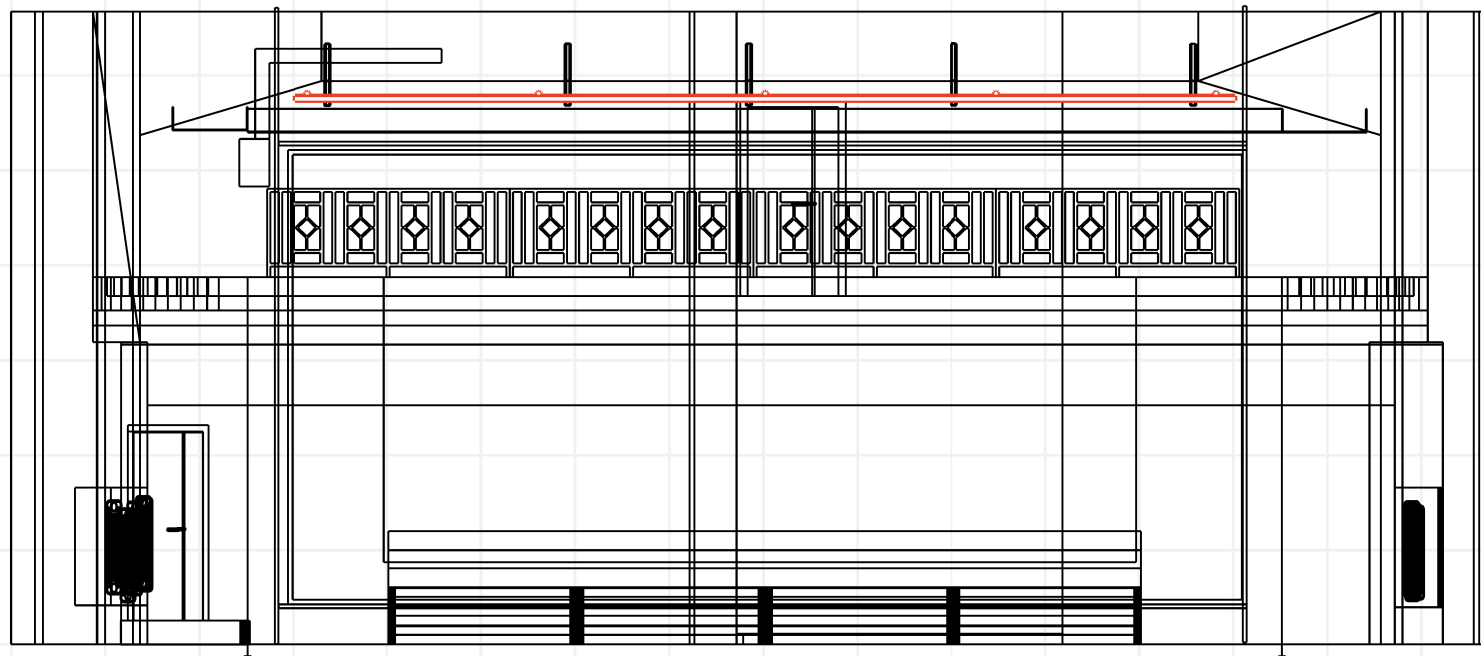

A4 - priestor súčasnej kultúry (Front View\_ver1.)

Scale: 1:80

A4 - priestor súčasnej kultúry (Side View\_ver1.)

Scale: 1:80