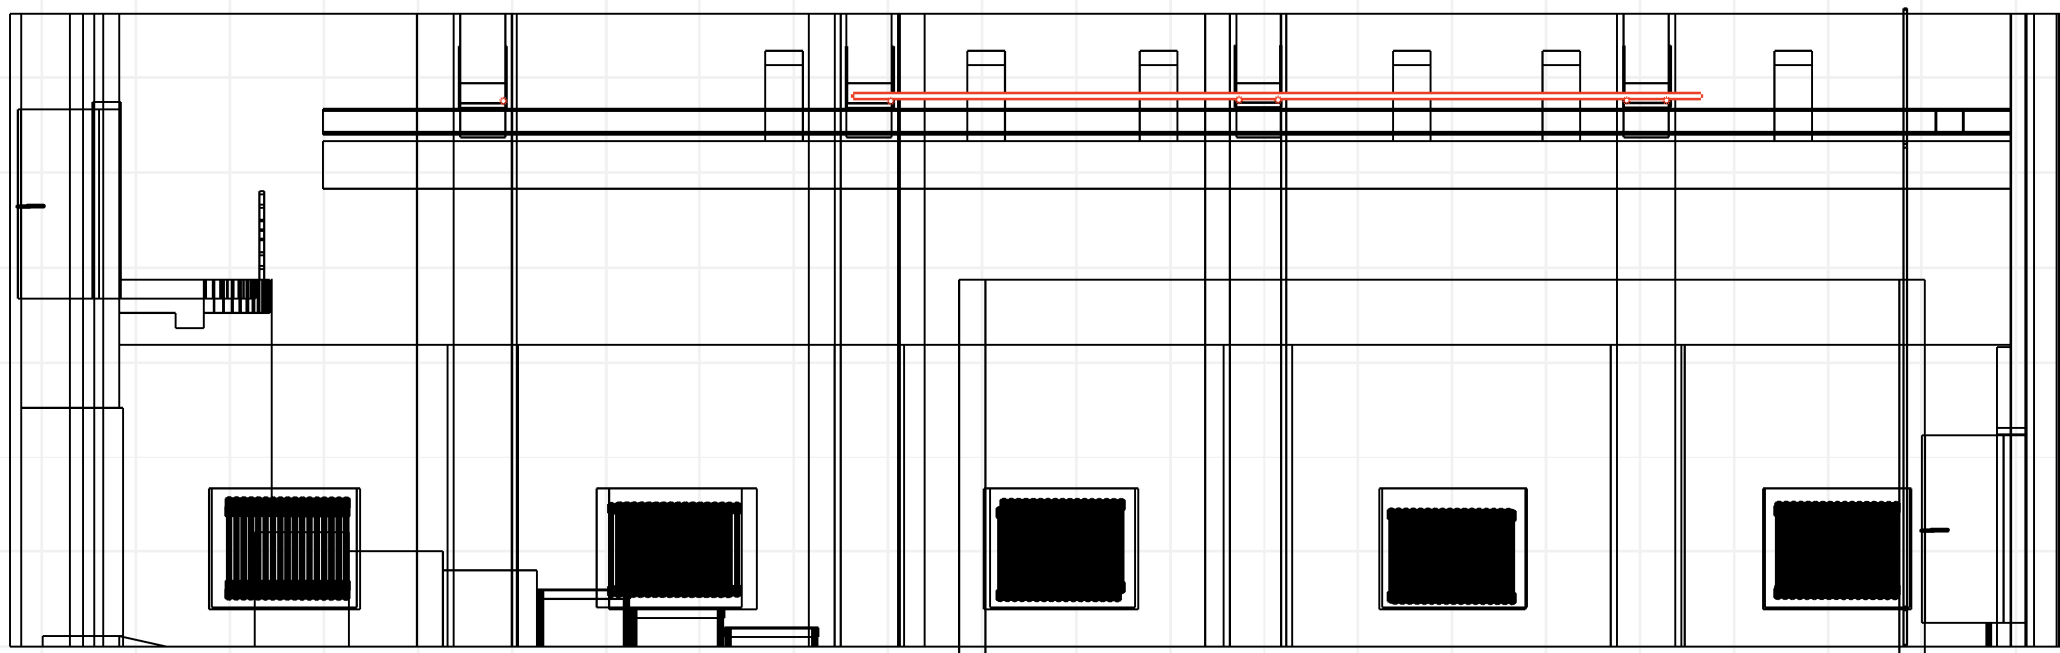

A4 - priestor súčasnej kultúry (Front View\_ver1.)

Scale: 1:80

A4 - priestor súčasnej kultúry (Side View\_ver1.)

Scale: 1:80