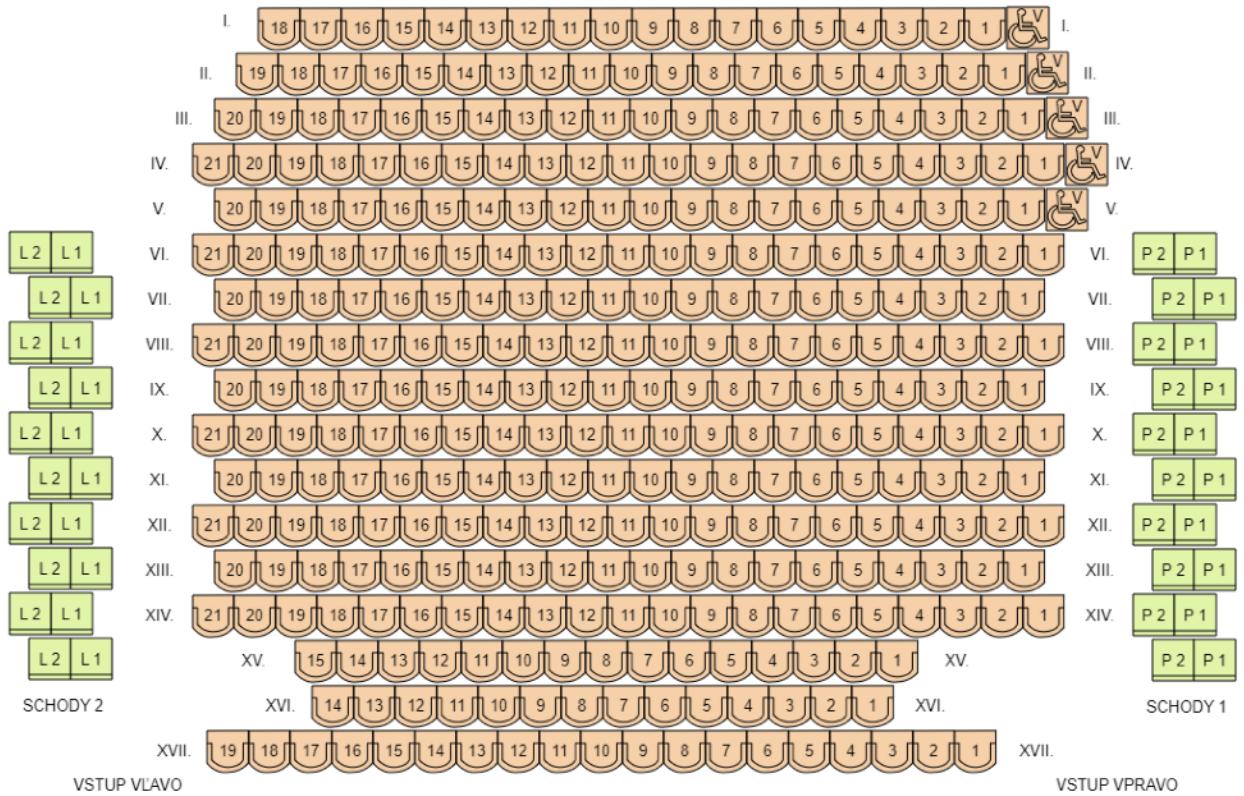

Pre organizátorov:

Kinosála

Kapacita max. na sedenie: 331 (+ 40 stoličiek schodisko)

Rozmer javiska: 8 x 4 m (svetlá výška 5,5 m) – možnosť zväčšiť hĺbku o 1-2m (praktikáble)

Po stranách javiska 2 šatne (spolu cca 10 osôb) + paravány (spolu cca 20 osôb) / bez vody a wc (vo vestibule)

Svetelná rampa / dimmer / biele svetlo: 1m od prednej hrany javiska (2x1000w) + pevné svetlá na stenách (2x500w)

Zadné ťahy: nie

Za oponou: premietacie plátno (8,1x3,6m), za plátnom prechod medzi šatňami

Projekčná vzdialenosť: 21 m

Sedadlá (full verzia)

JAVISKO

## Foyer stage

stage – 4,5 × 2,5 m