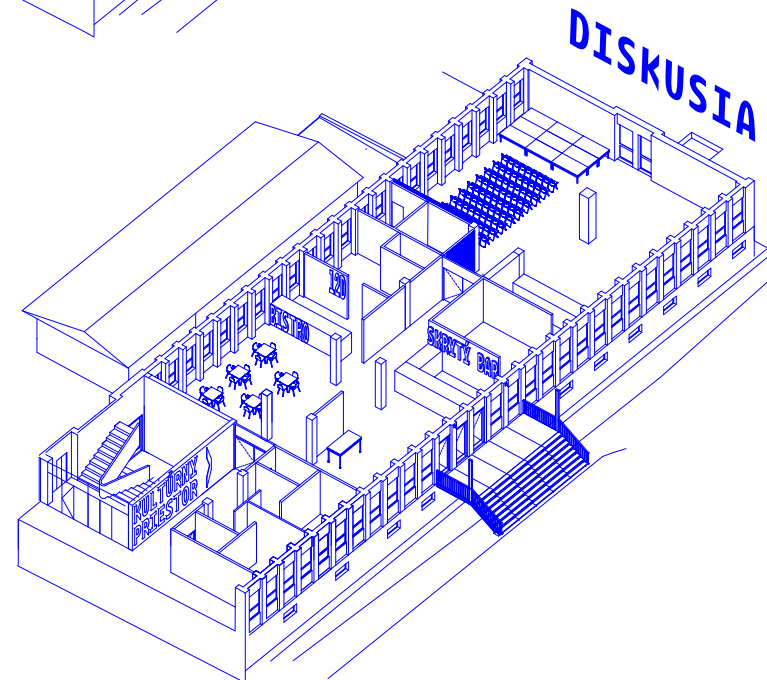

KULTÚRNY PRIESTOR SÁLA ^{220 m²} VARIANTY USPORIADANIA