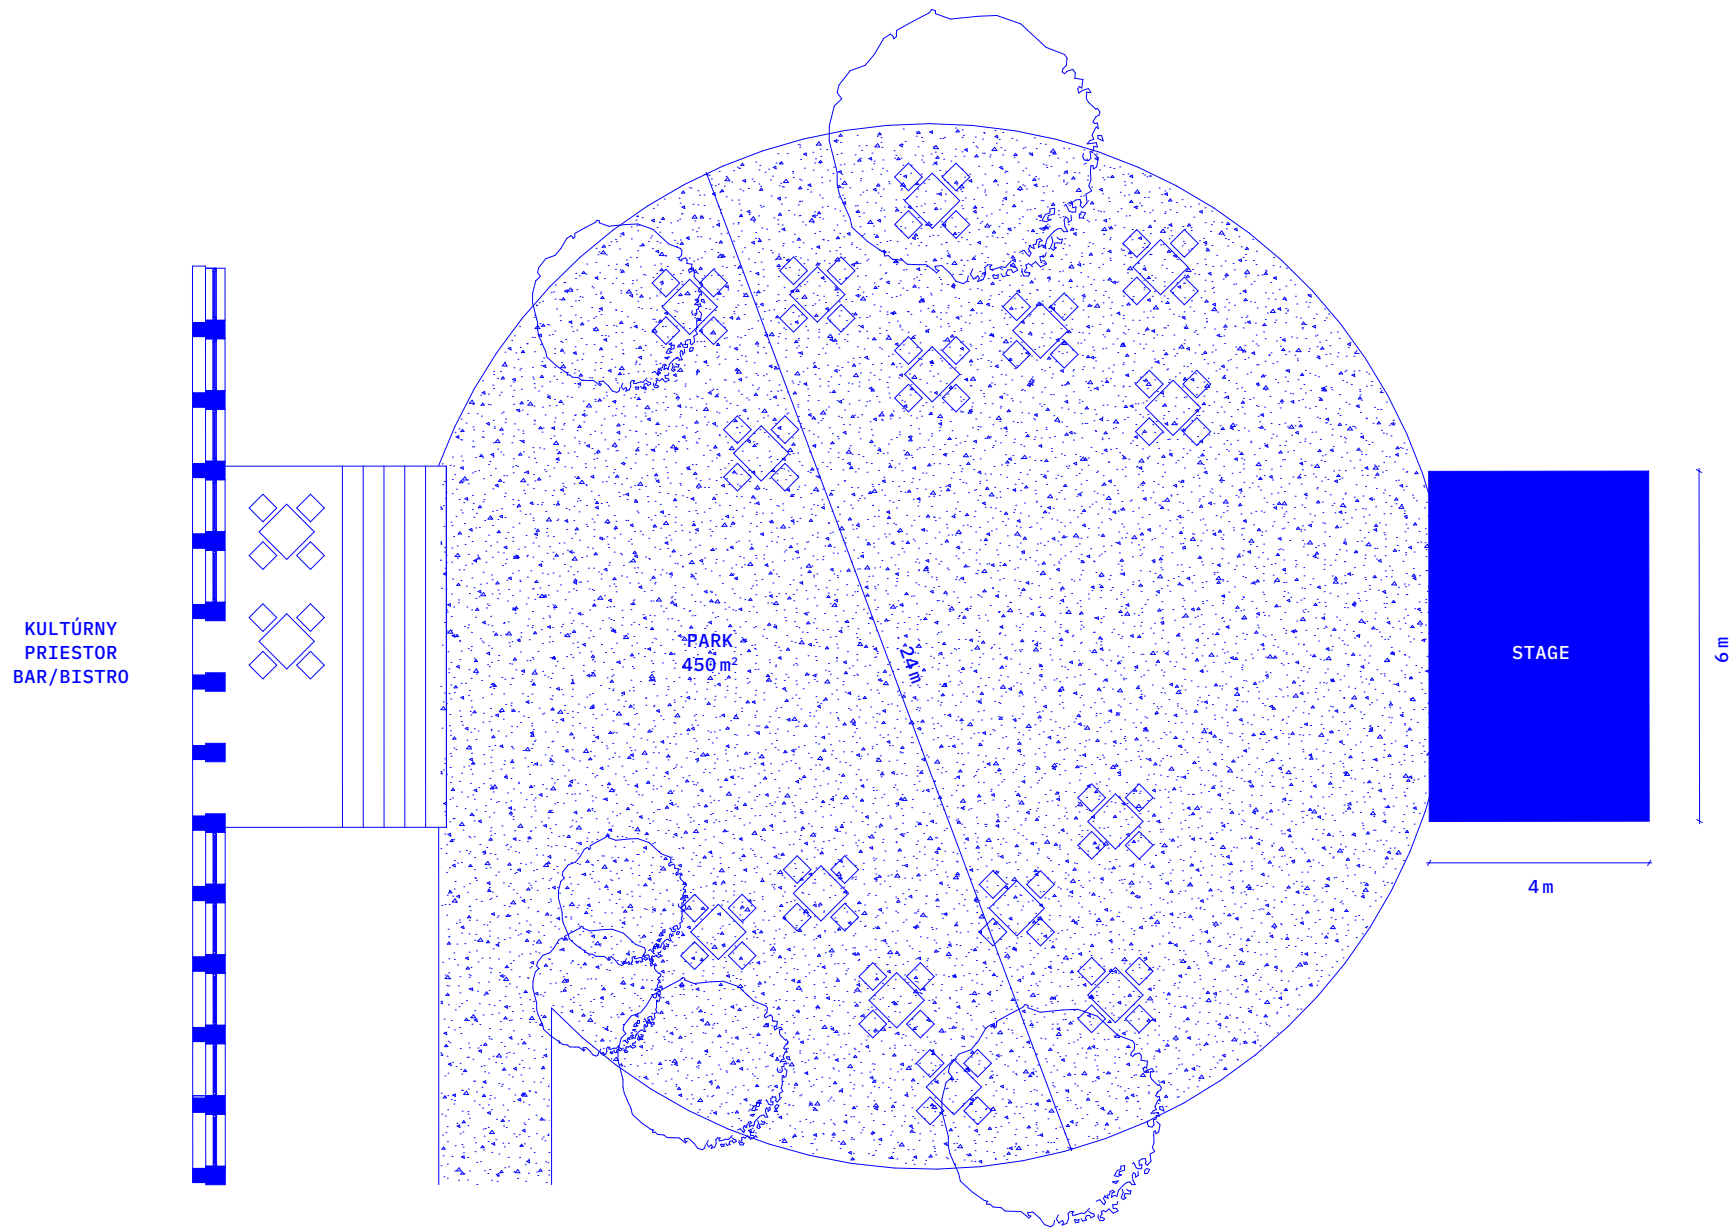

Priamo susedí s kultúrnym priestorom, barom a bistrom a je zároveň ich terasou.

ROZMERY

25 m priemer
pobytovej plochy

KAPACITA

Miest na sedenie: 200
Miest na státie: 500+

ZÁZEMIE

Súčasťou parku je kryté pódium, osvetlenie, stoličky a premietacie plátno.