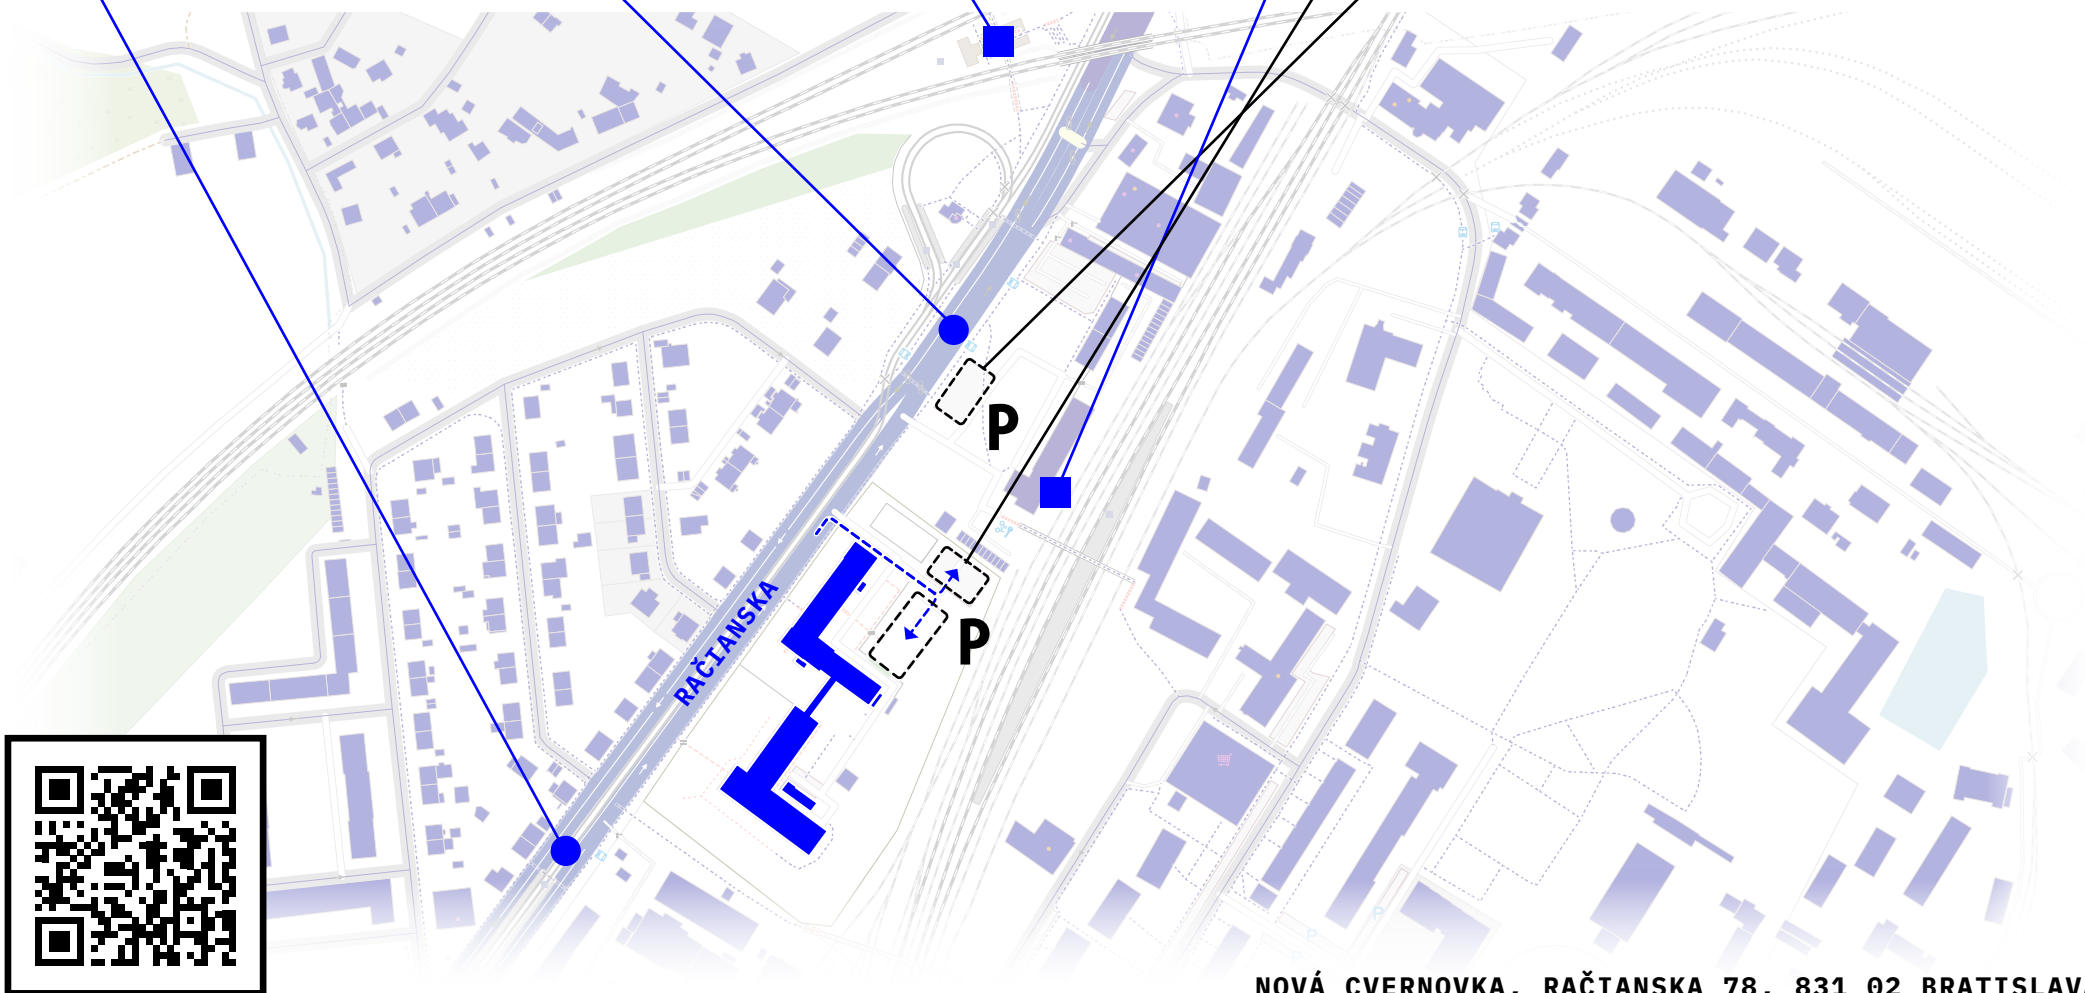

ELEKTRIČKA 3 / 7
Zastávka Námestie
Biely križ

AUTOBUS 59 / 75 / N55
Zastávka ŽST Vinohrady

VLAK
Zastávky ŽST
Bratislava – Predmestie
Bratislava – Vinohrady

PARKOVANIE

Parkovať sa dá zdarma priamo
v areáli za vedľajšou budovou
internátu (Račianska 80) alebo
pred ŽST Bratislava – Predmestie.