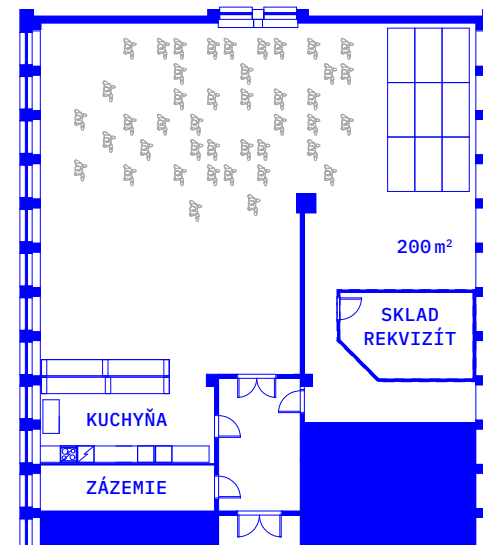

ATELIÉR SVETLÍK 200 m²

VARIANTY
USPORIADANIA
PRIESTORU

ATELIÉR SVETLÍK 200 m²

VARIANTY USPORIADANIA PRIESTORU

DISKUSIA/KINO/WORKSHOP

KONCERT

ZBOROVŇA 105m²

NC

ZBOROVŇA 105m²

ZBOROVŇA 105 m²

Zborovňa je presvetlený priestor, ktorý sa nachádza priamo nad hlavným vstupom do budovy na 1. poschodí v súkromne prístupnej časti budovy. Susedí s kancelármi, ateliérmi a priestorom Ateliéru Svetlák.