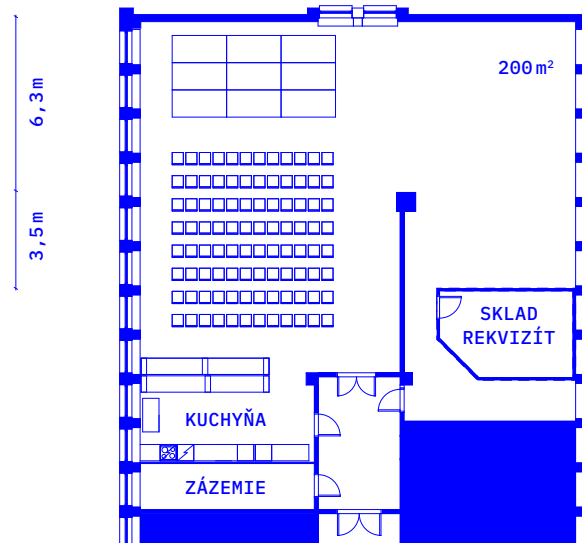

Nachádza sa na prízemí vo verejne prístupnej časti budovy a susedí s prevádzkami nákupnej zóny.

Priestor je vhodný na menšie súkromné, ale aj verejné podujatia.

ROZMERY

12,7 × 6 × 3 m
(výška po rebrá)

KAPACITA

Kuchyňa – 21 m²

Kostymérňa – 10 m²
Výška stropu veľký
atelier – 3,7 m

Výška stropu malý
atelier – 3,4 m

KAPACITA

Ostrovčeky, sedenie
pri stoloch: cca. 50 ľudí
Kinosedenie: cca. 80

ZÁZEMIE

Súčasťou ateliéru je plno vybavená kuchyňa s kávovarom, stoly a stoličky, premietачka, plátno, reproduktor aj flipcharty. Vybavený je tiež vysokorychlostným pripojením na internet (vhodné na streaming).

ATELIÉR SVETLÍK 200 m²

VARIANTY
USPORIADANIA
PRIESTORU

ATELIÉR SVETLÍK 200 m²

VARIANTY USPORIADANIA PRIESTORU

DISKUSIA/KINO/WORKSHOP

KONCERT

ZBOROVŇA 105m²

NC

ZBOROVŇA 105m²

ZBOROVŇA 105 m²

Zborovňa je presvetlený priestor, ktorý sa nachádza priamo nad hlavným vstupom do budovy na 1. poschodí v súkromne prístupnej časti budovy. Susedí s kancelármi, ateliérmi a priestorom Ateliéru Svetlák.