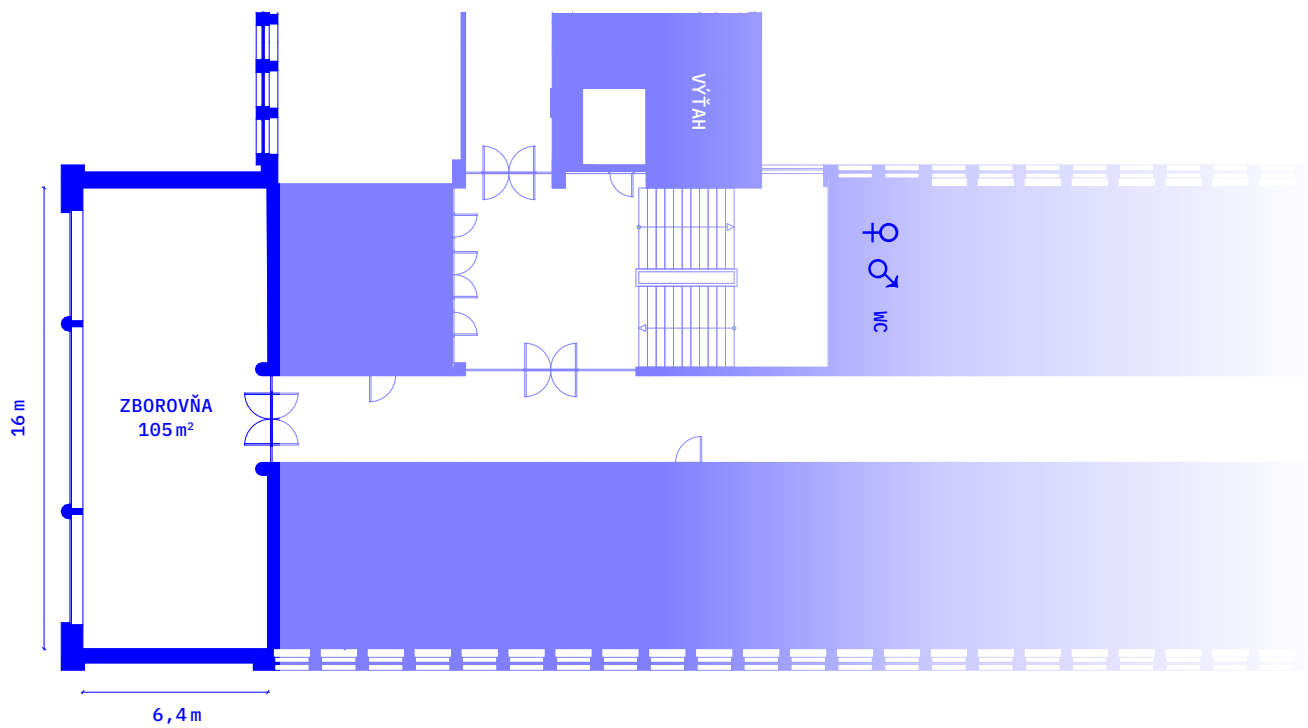

ROZMERY

16 × 12,7 × 3 m
(výška po rebrá)

KAPACITA

180 miest na sedenie
400 miest na státie

ZÁZEMIE

Súčasťou priestoru je pódium, stoličky, závesy, premietačka, plátno, zvuková a svetelná technika, backstage a samostatný prístup priamo do sály zo zadnej strany. Vybavený je tiež vysokorychlostným pripojením na internet (vhodné na streaming).

ZBOROVŇA 105m²

ZBOROVŇA 105 m²

Zborovňa je presvetlený priestor, ktorý sa nachádza priamo nad hlavným vstupom do budovy na 1. poschodí v súkromne prístupnej časti budovy. Susedí s kancelármi, ateliérmi a priestorom Ateliéru Svetlák.

KONTEXT

TEAMBUILDING

DISKUSIA

KONCERT

MALÁ ZASADAČKA ^{16 m²}

MALÁ ZASADAČKA 16 m²

MALÁ ZASADAČKA 16 m²

Priestor prístupný zo súkromnej časti budovy sa nachádza na piatom poschodí a úzko susedí s verejnou kuchyňou a terasou. Je vhodný na malé stretnutia, online konferencie alebo firemné meetingy.