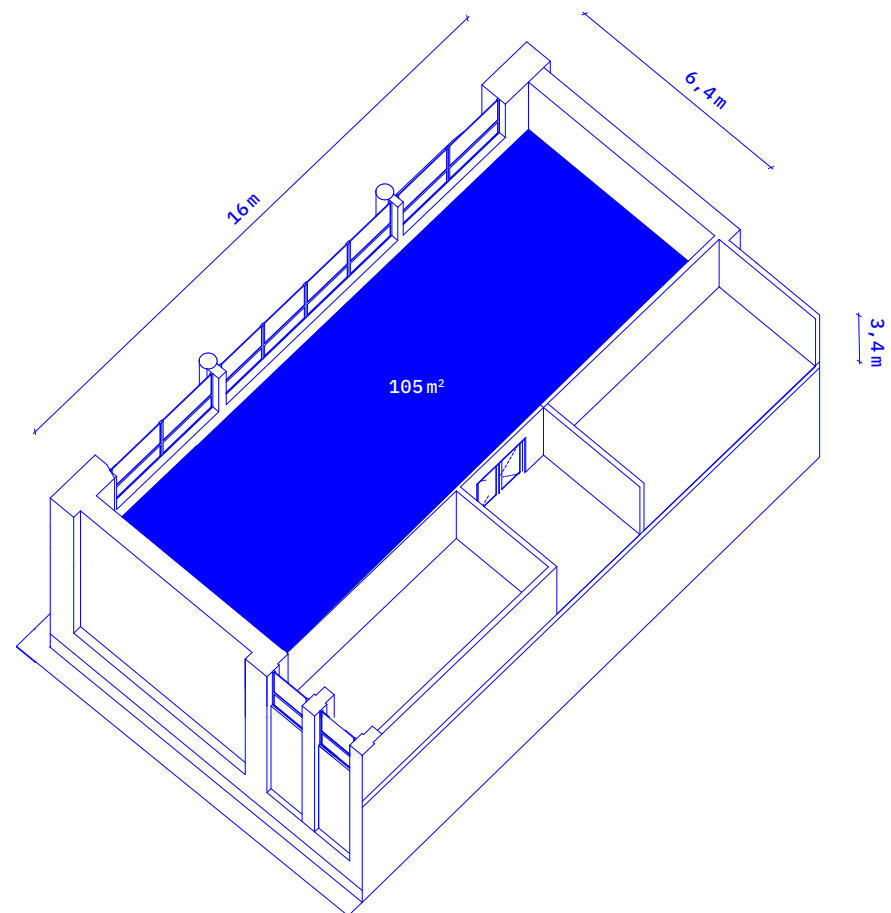

ZBOROVŇA 105 m²

Zborovňa je presvetlený priestor, ktorý sa nachádza priamo nad hlavným vstupom do budovy na 1. poschodí v súkromne prístupnej časti budovy. Susedí s kancelármi, ateliérmi a priestorom Ateliéru Svetlák.

Jej najväčším plusom je variabilnosť. Dá sa využívať na školenia a teambuildingy, workshopy, diskusie, konferencie, premietania, výstavy, no taktiež aj na rôzne divadelné, či tanečné podujatia.

ROZMERY

6,4 × 17,5 × 3,4 m

KAPACITA

Ostrovčeky, sedenie
pri stoloch: cca. 40 ľudí
Kinosedenie: cca. 60 ľudí

ZÁZEMIE

Súčasťou priestoru sú zatemňovacie (bordové) a rozptylovacie (biele) závesy. Na prenájom je dostupný v rôznych variantoch – prázdny aj zariadený.