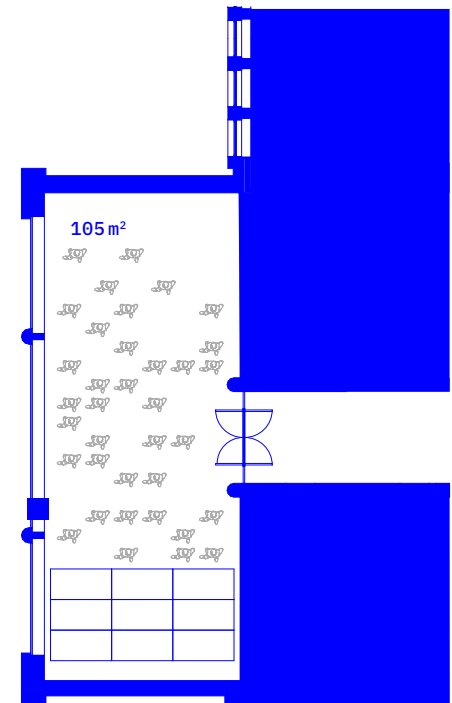

ZBOROVŇA 105m²

ZBOROVŇA 105 m²

Zborovňa je presvetlený priestor, ktorý sa nachádza priamo nad hlavným vstupom do budovy na 1. poschodí v súkromne prístupnej časti budovy. Susedí s kancelármi, ateliérmi a priestorom Ateliéru Svetlák.

6,4 × 17,5 × 3,4 m

KAPACITA

Ostrovčeky, sedenie
pri stoloch: cca. 40 ľudí
Kinosedenie: cca. 60 ľudí

ZÁZEMIE

Súčasťou priestoru sú zatemňovacie (bordové) a rozptylovacie (biele) závesy. Na prenájom je dostupný v rôznych variantoch – prázdny aj zariadený.

KONTEXT

TEAMBUILDING

DISKUSIA

KONCERT

MALÁ ZASADAČKA ^{16 m²}

MALÁ ZASADAČKA 16 m²

MALÁ ZASADAČKA 16 m²

Priestor prístupný zo súkromnej časti budovy sa nachádza na piatom poschodí a úzko susedí s verejnou kuchyňou a terasou. Je vhodný na malé stretnutia, online konferencie alebo firemné meetingy.