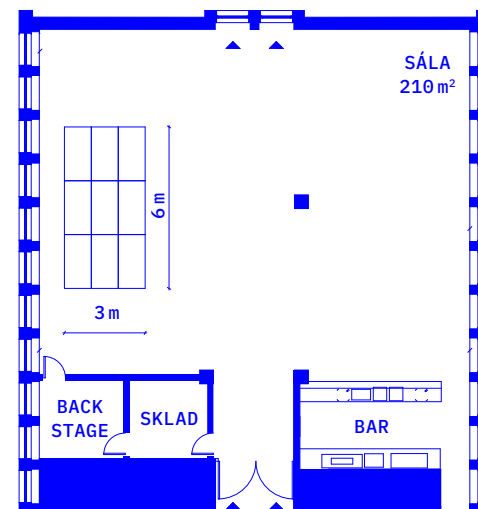

KULTÚRNY PRIESTOR SÁLA 220 m² VARIANTY USPORIADANIA

KINO

KONCERT