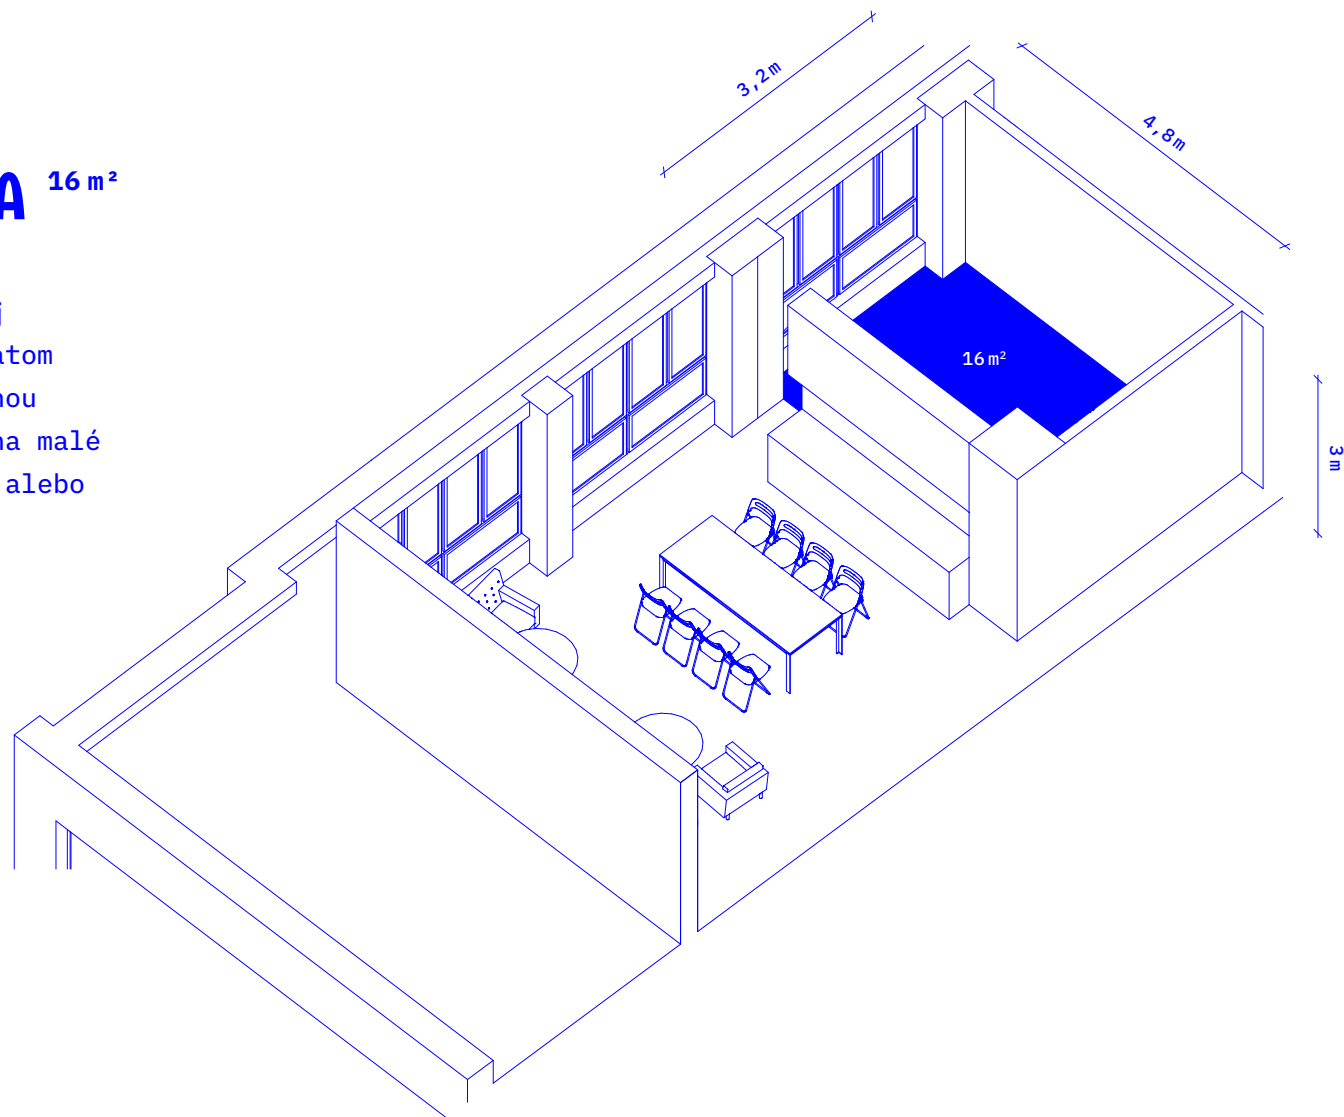

KONTEXT

TEAMBUILDING

DISKUSIA

KONCERT

MALÁ ZASADAČKA ^{16 m²}

MALÁ ZASADAČKA 16 m²

MALÁ ZASADAČKA 16 m²

Priestor prístupný zo súkromnej časti budovy sa nachádza na piatom poschodí a úzko susedí s verejnou kuchyňou a terasou. Je vhodný na malé stretnutia, online konferencie alebo firemné meetingy.

ROZMERY

3,55 × 4,2 × 3 m

KAPACITA

Max. 8 miest

ZÁZEMIE

Súčasťou priestoru je stôl, stoličky, tabuľa a TV obrazovka. Ponúka možnosť využívať priestor priľahlej kuchyne s jedálňou a prístup na terasu.

KONTEXT