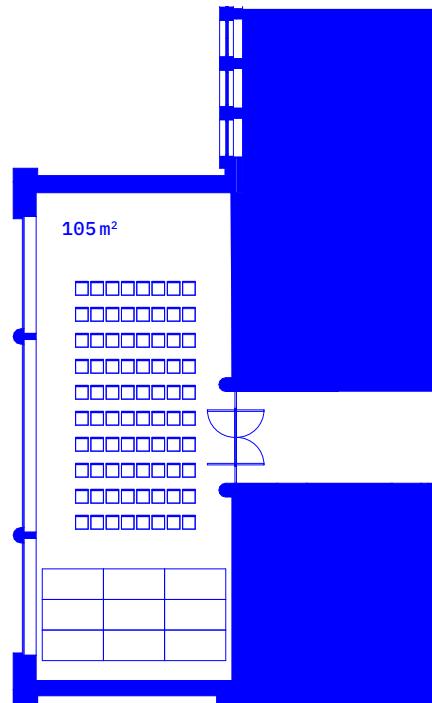

ROZMERY

16 × 12,7 × 3 m
(výška po rebrá)

KAPACITA

180 miest na sedenie
400 miest na státie

ZÁZEMIE

Súčasťou priestoru je pódium, stoličky, závesy, premietačka, plátno, zvuková a svetelná technika, backstage a samostatný prístup priamo do sály zo zadnej strany. Vybavený je tiež vysokorychlostným pripojením na internet (vhodné na streaming).

Nachádza sa na prízemí vo verejne prístupnej časti budovy a susedí s prevádzkami nákupnej zóny.

Priestor je vhodný na menšie súkromné, ale aj verejné podujatia.

ROZMERY

12,7 × 6 × 3 m
(výška po rebrá)

KAPACITA

ZBOROVŇA 105m²

ZBOROVŇA 105 m²

Zborovňa je presvetlený priestor, ktorý sa nachádza priamo nad hlavným vstupom do budovy na 1. poschodí v súkromne prístupnej časti budovy. Susedí s kancelármi, ateliérmi a priestorom Ateliéru Svetlák.

KONTEXT

TEAMBUILDING

DISKUSIA

KONCERT

MALÁ ZASADAČKA ^{16 m²}

MALÁ ZASADAČKA 16 m²

MALÁ ZASADAČKA 16 m²

Priestor prístupný zo súkromnej časti budovy sa nachádza na piatom poschodí a úzko susedí s verejnou kuchyňou a terasou. Je vhodný na malé stretnutia, online konferencie alebo firemné meetingy.