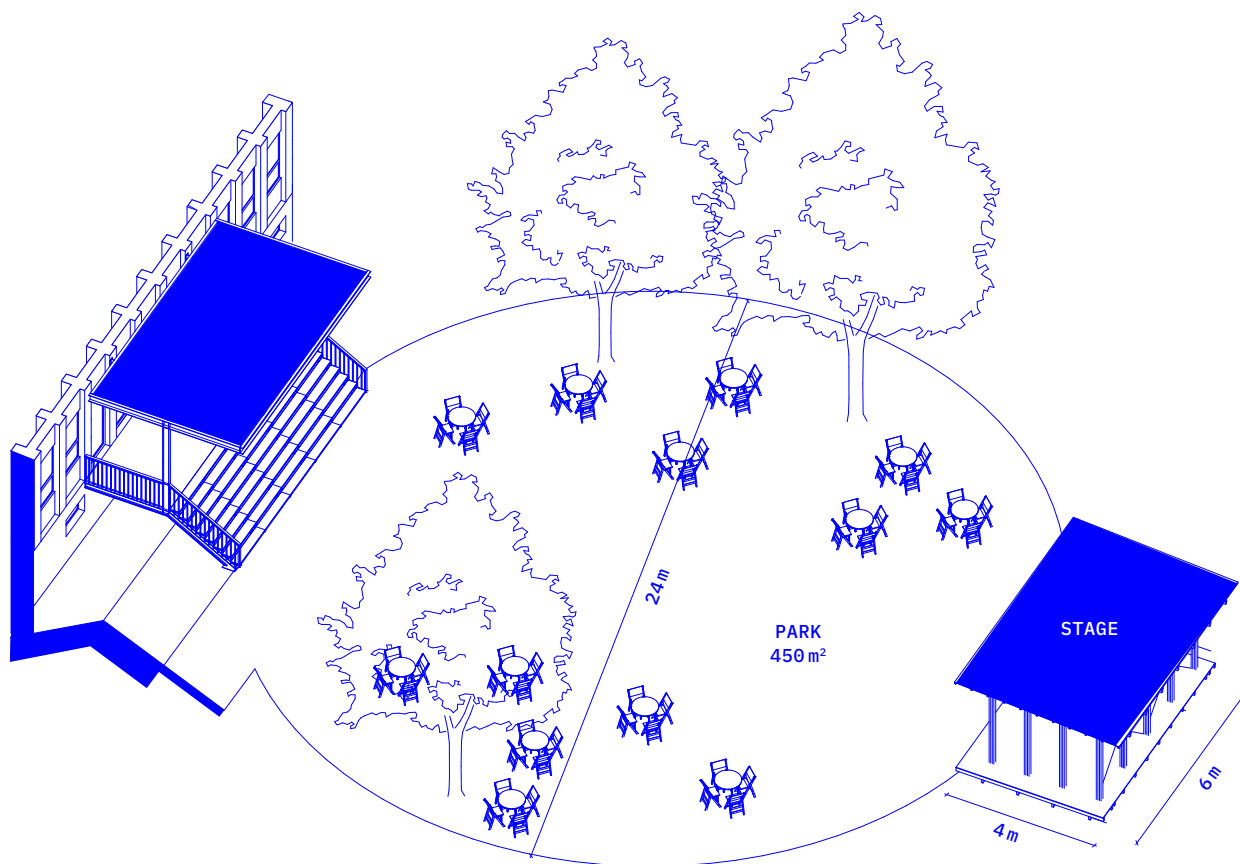

ROZMERY

16 × 12,7 × 3 m
(výška po rebrá)

KAPACITA

180 miest na sedenie
400 miest na státie

ZÁZEMIE

Súčasťou priestoru je pódium, stoličky, závesy, premietačka, plátno, zvuková a svetelná technika, backstage a samostatný prístup priamo do sály zo zadnej strany. Vybavený je tiež vysokorychlostným pripojením na internet (vhodné na streaming).

KULTÚRNY PRIESTOR SÁLA ^{220 m²} VARIANTY USPORIADANIA

KULTÚRNY PRIESTOR SÁLA 220 m² VARIANTY USPORIADANIA

KINO

KONCERT

PARK POD PALMOU ^{450 m²}

PARK POD PALMOU ^{450 m²}

Exteriérový priestor na verejné podujatia sa nachádza vo verejnom parku, ktorý je súčasťou areálu Novej Cvernovky. Táto časť parku sa využíva hlavne v letných mesiacoch na organizáciu koncertov, premietaní, diskusií, prezentácií, festivalov či dokonca svadieb.

Priamo susedí s kultúrnym priestorom, barom a bistrom a je zároveň ich terasou.

ROZMERY

25 m priemer
pobytovej plochy

KAPACITA

Miest na sedenie: 200
Miest na státie: 500+

ZÁZEMIE

Súčasťou parku je kryté pódium, osvetlenie, stoličky a premietacie plátno.