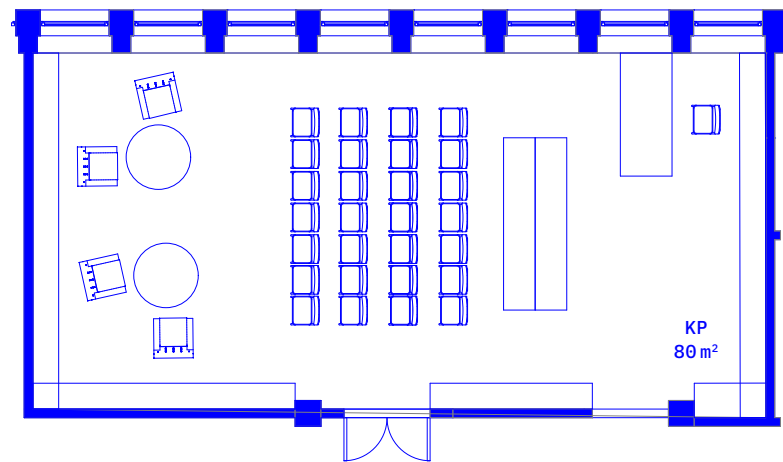

KABINET POMALOSTI 80 m²

VARIANTY USPORIADANIA PRIESTORU

KINO

DISKUSIA