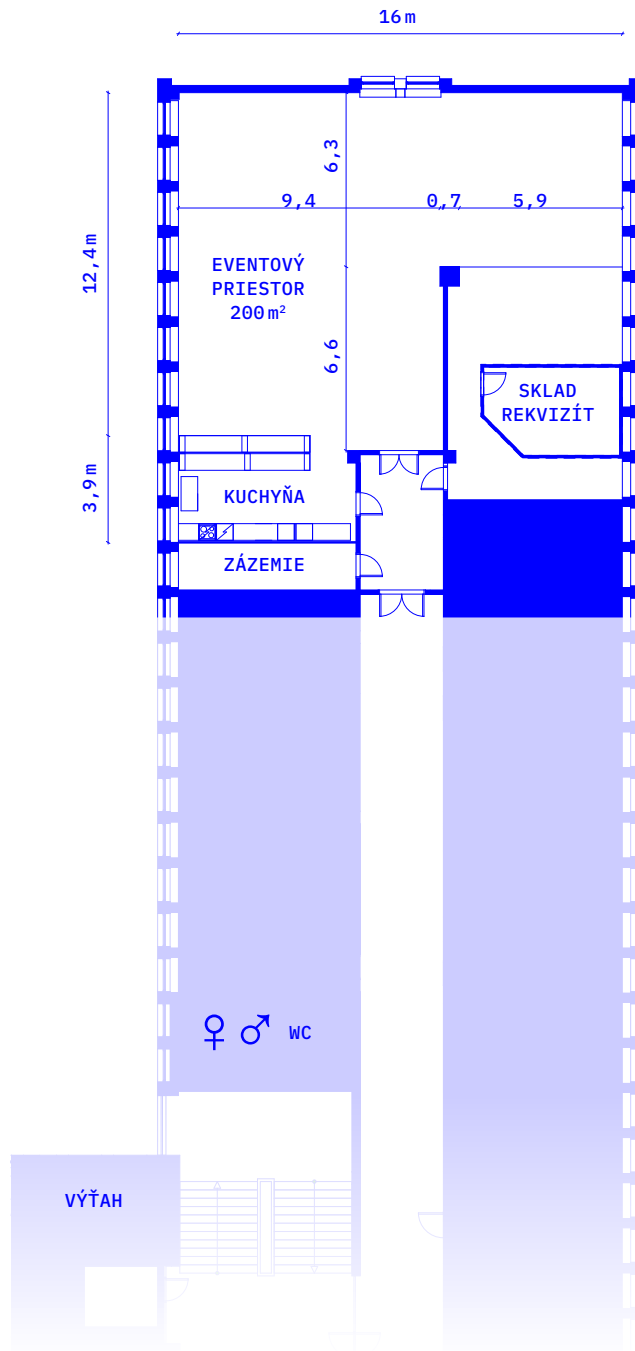

ATELIÉR SVETLÍK 200 m²

VARIANTY USPORIADANIA PRIESTORU