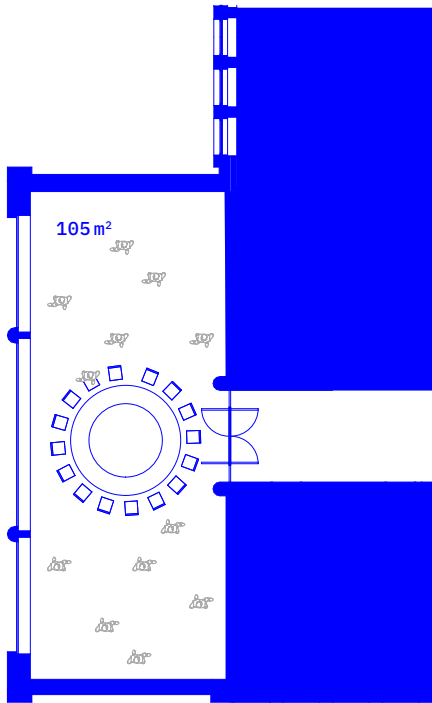

ZBOROVŇA 105m²

ZBOROVŇA 105 m²

Zborovňa je presvetlený priestor, ktorý sa nachádza priamo nad hlavným vstupom do budovy na 1. poschodí v súkromne prístupnej časti budovy. Susedí s kancelármi, ateliérmi a priestorom Ateliéru Svetlák.

KONTEXT

TEAMBUILDING

DISKUSIA

KONCERT

MALÁ ZASADAČKA ^{16 m²}

MALÁ ZASADAČKA 16 m²

MALÁ ZASADAČKA 16 m²

Priestor prístupný zo súkromnej časti budovy sa nachádza na piatom poschodí a úzko susedí s verejnou kuchyňou a terasou. Je vhodný na malé stretnutia, online konferencie alebo firemné meetingy.