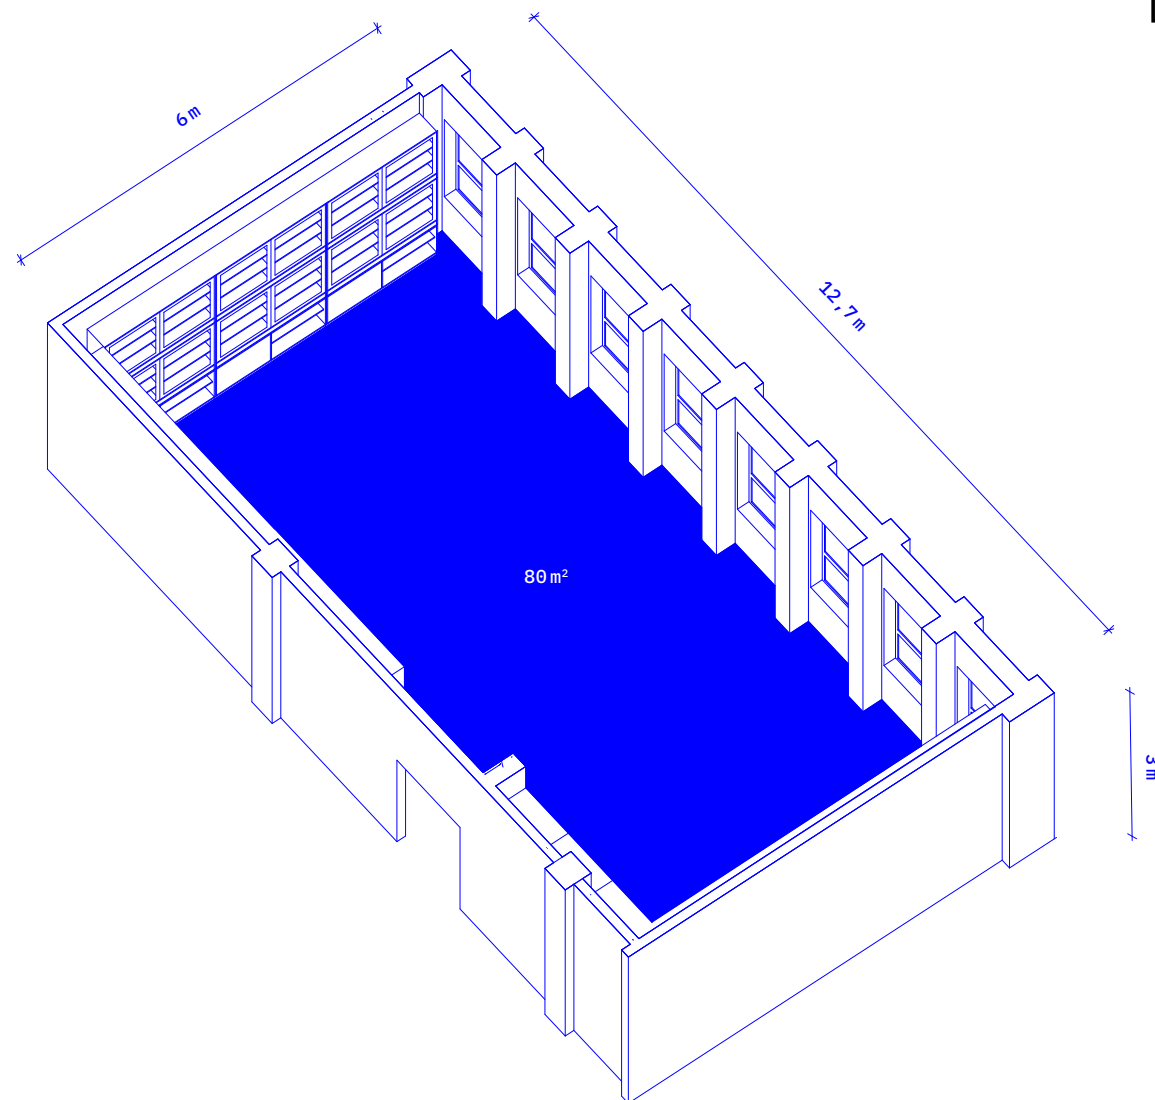

KABINET POMALOSTI ^{80 m²}

KABINET POMALOSTI 80 m²

Priestor sa vyznačuje útulným interiérom knižnice. Poskytuje autentické zázemie pre školu čítania či klub čitateľov a autorov. Okrem toho hostí prednášky, semináre, diskusie, premietania a prezentácie či súkromné podujatia.

Nachádza sa na prízemí vo verejne prístupnej časti budovy a susedí s prevádzkami nákupnej zóny.

Priestor je vhodný na menšie súkromné, ale aj verejné podujatia.

ROZMERY

12,7 × 6 × 3 m
(výška po rebrá)

KAPACITA