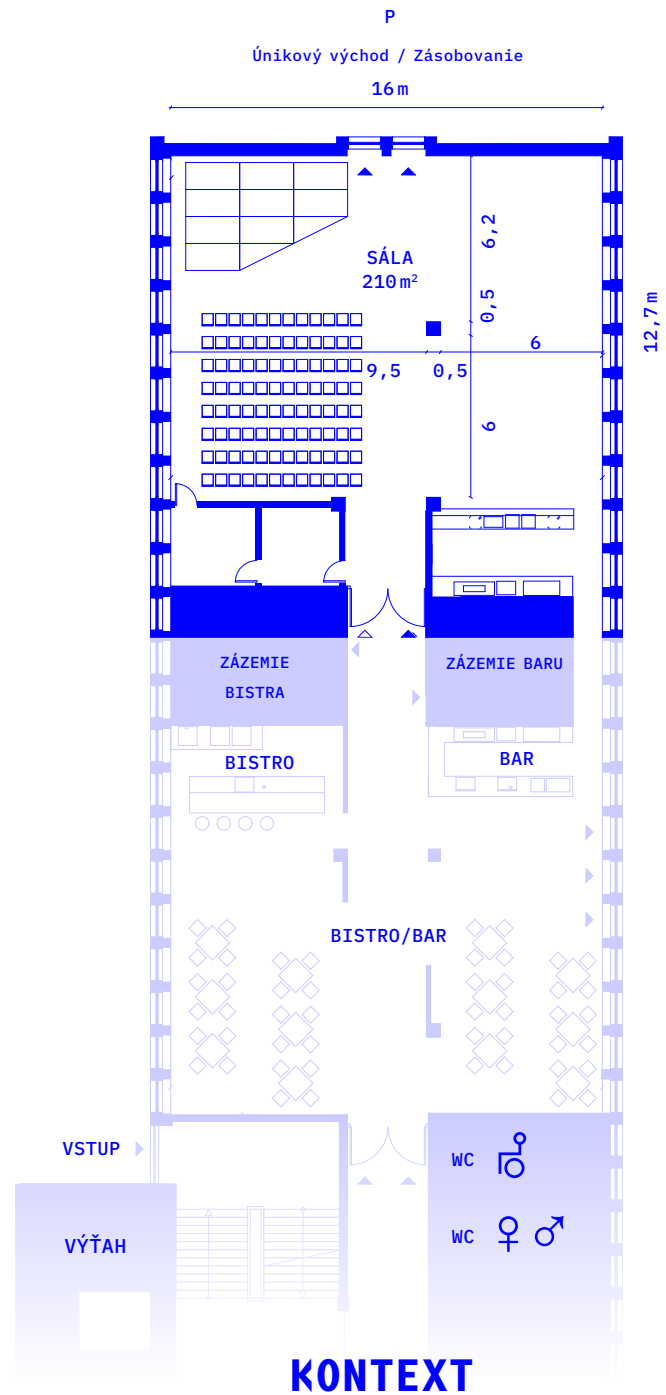

KULTÚRNY PRIESTOR SÁLA 220 m² VARIANTY USPORIADANIA