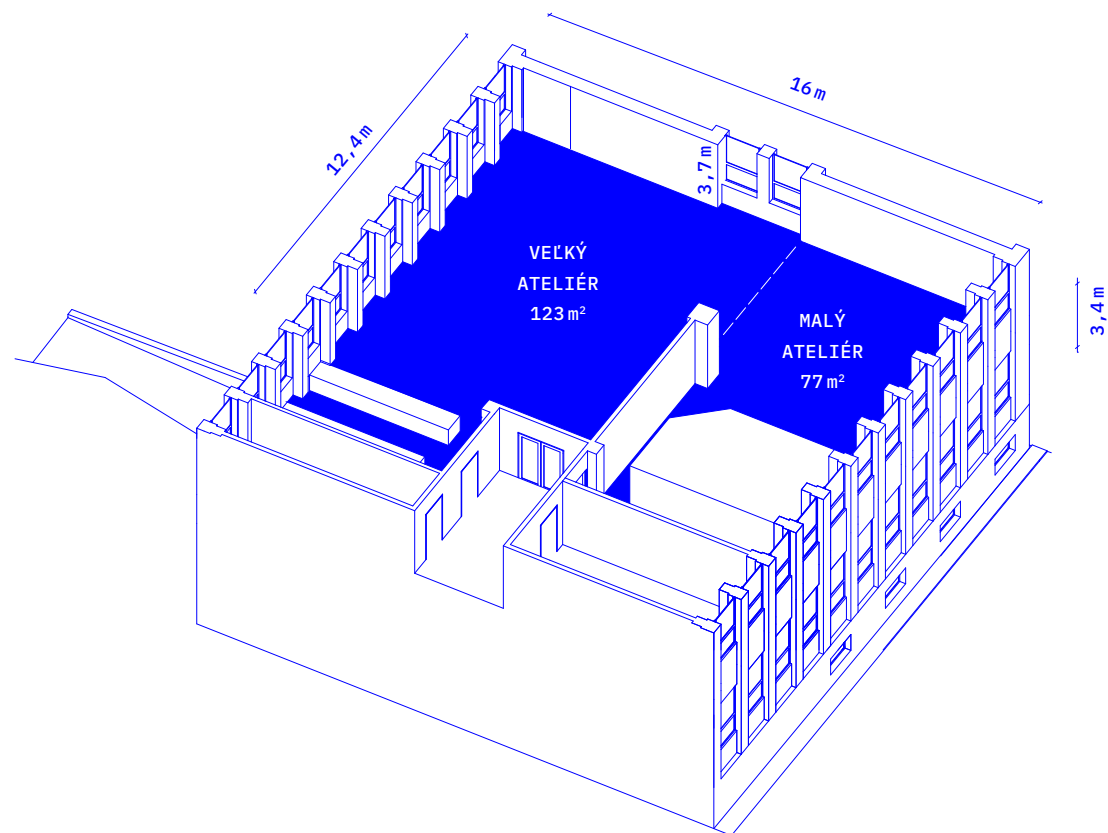

Nachádza sa na prízemí vo verejne prístupnej časti budovy a susedí s prevádzkami nákupnej zóny.

Priestor je vhodný na menšie súkromné, ale aj verejné podujatia.

ROZMERY

12,7 × 6 × 3 m
(výška po rebrá)

KAPACITA

Sedenie v kruhu: 20 – 25
Kino sedenie: 40 – 45

ZÁZEMIE

Súčasťou priestoru je aj malá kuchynka s kávovarom, rôzne formy sedenia (retro fotelky a stoličky), rastliny, premietacie plátno a projektor. Vybavený je tiež vysokorýchlostným pripojením na internet (vhodné na streaming).

Dá sa prispôbiť komerčným eventom pre agentúry aj firemné večierky. Vďaka svojej veľkosti a dennému svetlu z troch strán vytvára pohodovú atmosféru.

ROZMERY

Veľký ateliér
9,4 m x 12,4 m

Malý ateliér
5,9 m x 9,8 m

ZBOROVŇA 105m²

ZBOROVŇA 105 m²

Zborovňa je presvetlený priestor, ktorý sa nachádza priamo nad hlavným vstupom do budovy na 1. poschodí v súkromne prístupnej časti budovy. Susedí s kancelármi, ateliérmi a priestorom Ateliéru Svetlák.