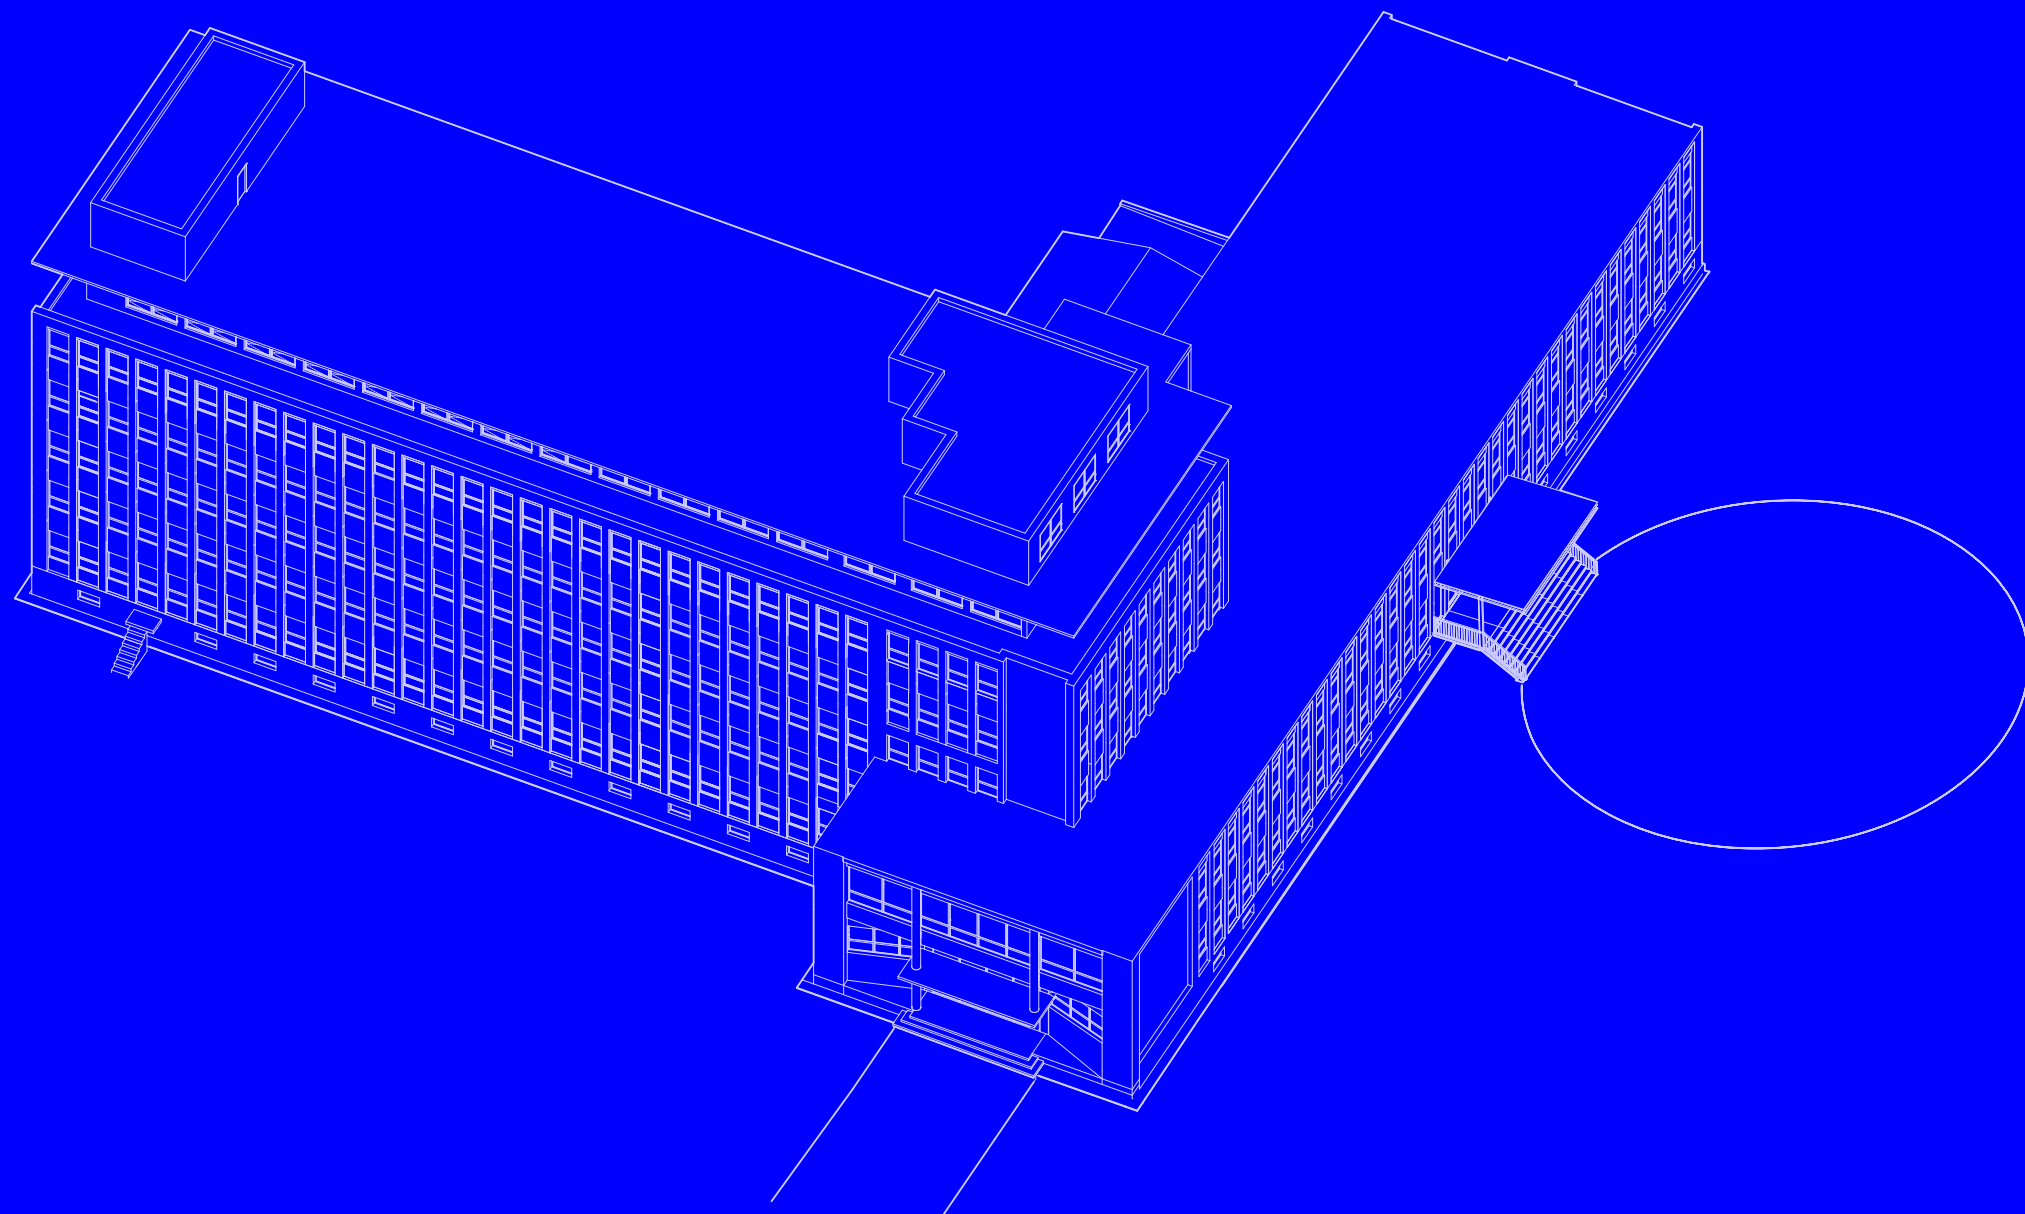

KULTÚRNE CENTRUM NOVÁ CVERNOUKA

PRIESTORY NA BOOKING A KRÁTKODOBÝ PRENÁJOM

NC

Kultúrne a kreatívne centrum Nová Cvernovka sídli v areáli bývalej chemickej priemyslovky na Račianskej ulici v Bratislave.

Budova je rozdelená na verejné a súkromné časti. Súkromná časť pozostáva z umeleckých a tvorivých ateliev či komunitnej záhrady.

SÁLA 220 m²

Sála je najväčšou a hlavnou časťou kultúrneho priestoru Novej Cvernovky.

Je zázemím na prezentáciu a tvorbu väčšiny verejných podujatí. Prináša umelcom, kultúrnym organizáciám a promotérom možnosť realizovať svoje projekty v plne zariadenej sále.