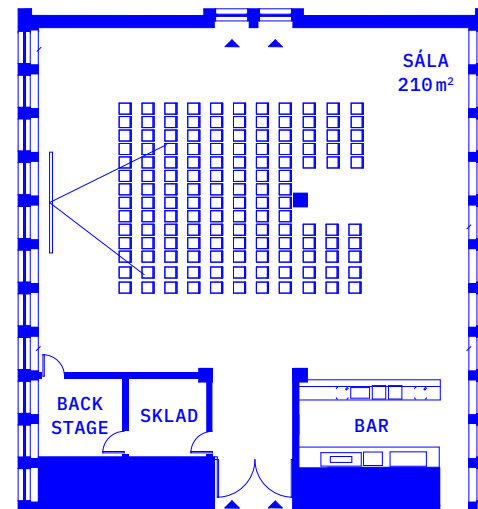

KULTÚRNY PRIESTOR SÁLA 220 m² VARIANTY USPORIADANIA

KINO

KONCERT