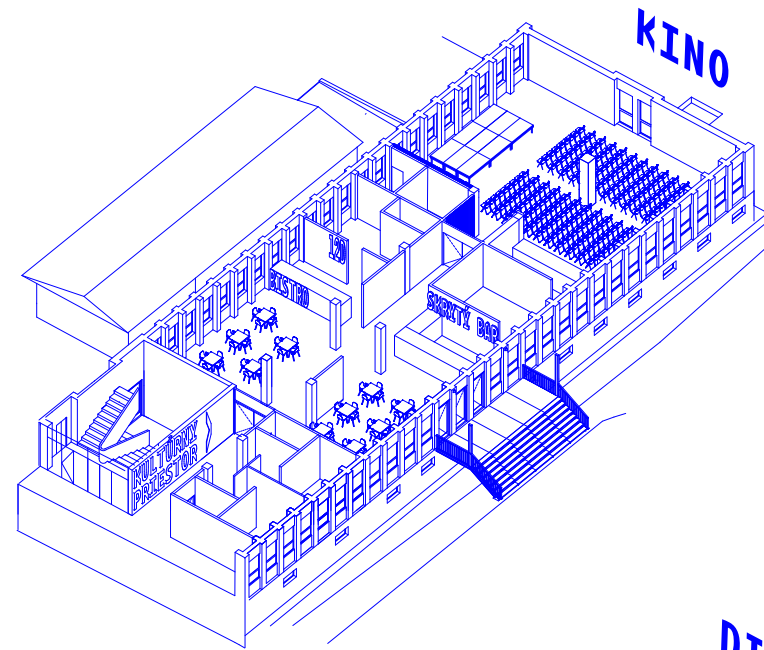

KULTÚRNY PRIESTOR SÁLA ^{220 m²} VARIANTY USPORIADANIA