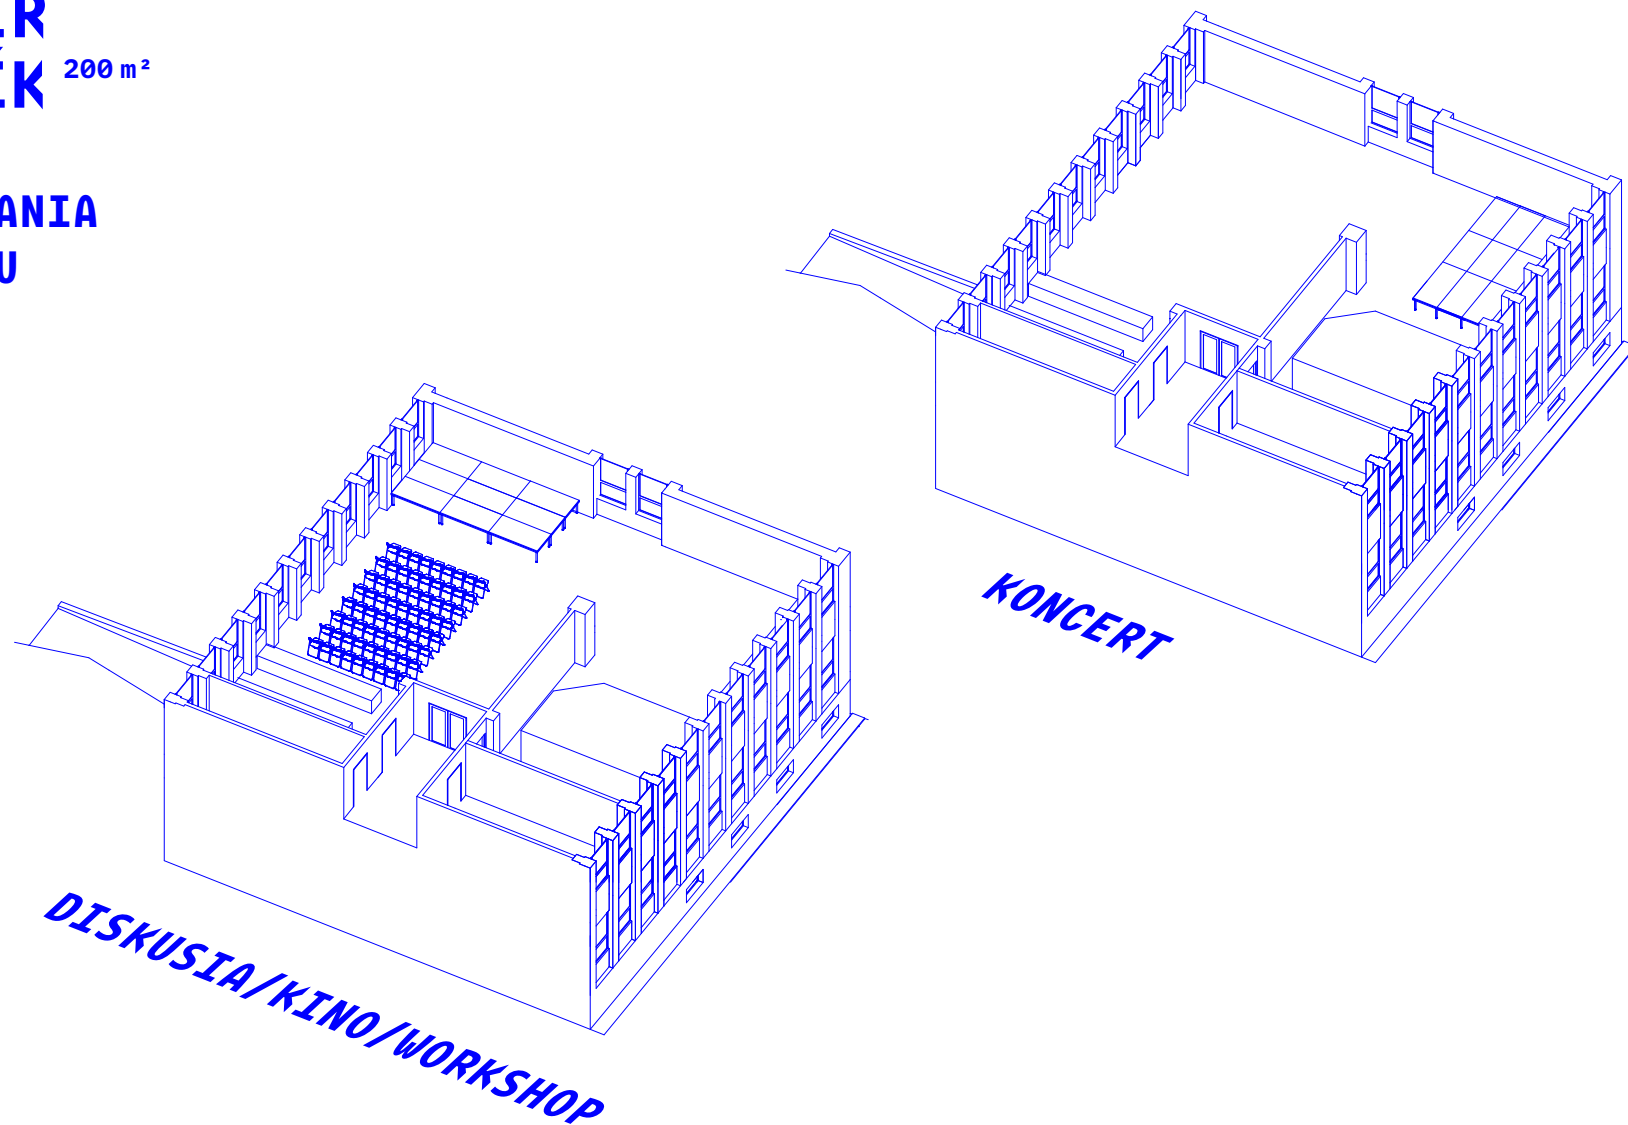

ATELIÉR SVETLÍK 200 m²

VARIANTY
USPORIADANIA
PRIESTORU