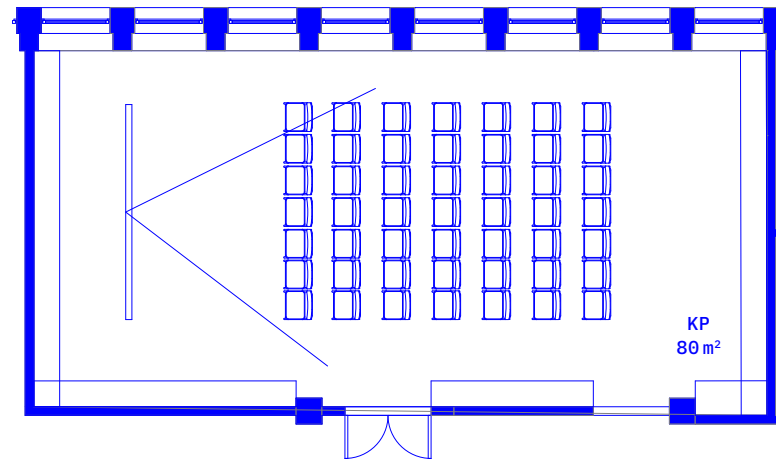

KABINET POMALOSTI 80 m²

VARIANTY USPORIADANIA PRIESTORU

KINO