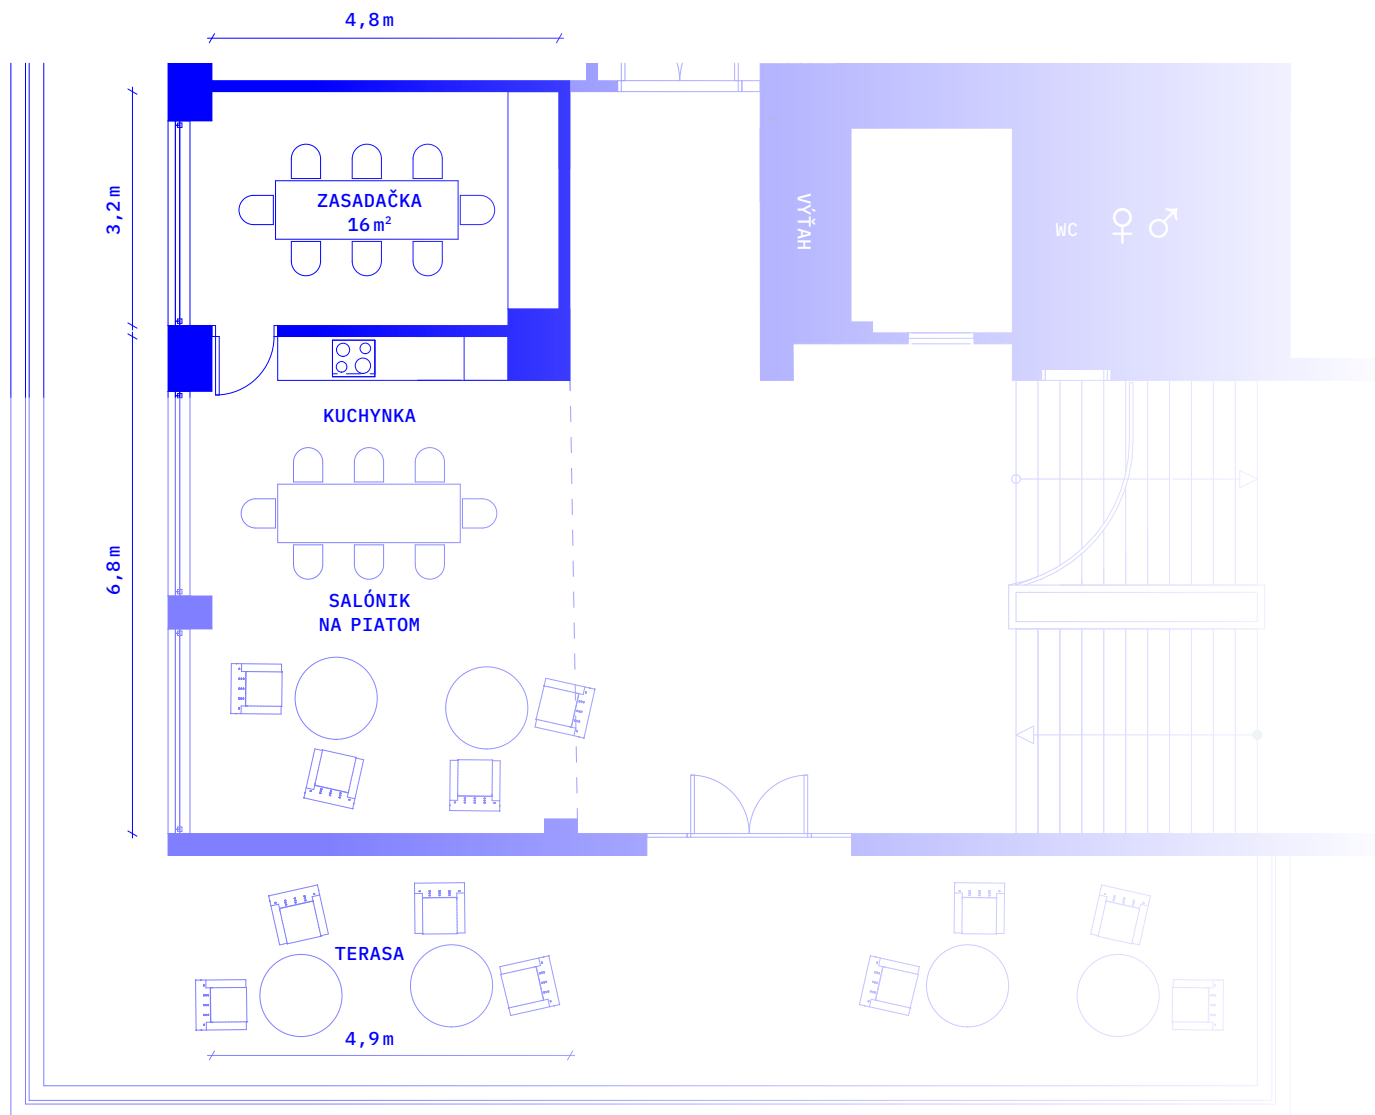

Sedenie v kruhu: 20 – 25
Kino sedenie: 40 – 45

ZÁZEMIE

Súčasťou priestoru je aj malá kuchynka s kávovarom, rôzne formy sedenia (retro fotelky a stoličky), rastliny, premietacie plátno a projektor. Vybavený je tiež vysokorýchlostným pripojením na internet (vhodné na streaming).

ZBOROVŇA 105m²

ZBOROVŇA 105 m²

Zborovňa je presvetlený priestor, ktorý sa nachádza priamo nad hlavným vstupom do budovy na 1. poschodí v súkromne prístupnej časti budovy. Susedí s kancelármi, ateliérmi a priestorom Ateliéru Svetlák.

KONTEXT

TEAMBUILDING

DISKUSIA

KONCERT

MALÁ ZASADAČKA ^{16 m²}

MALÁ ZASADAČKA 16 m²

MALÁ ZASADAČKA 16 m²

Priestor prístupný zo súkromnej časti budovy sa nachádza na piatom poschodí a úzko susedí s verejnou kuchyňou a terasou. Je vhodný na malé stretnutia, online konferencie alebo firemné meetingy.

ROZMERY

3,55 × 4,2 × 3 m

KAPACITA

Max. 8 miest

ZÁZEMIE

Súčasťou priestoru je stôl, stoličky, tabuľa a TV obrazovka. Ponúka možnosť využívať priestor priľahlej kuchyne s jedálňou a prístup na terasu.

KONTEXT