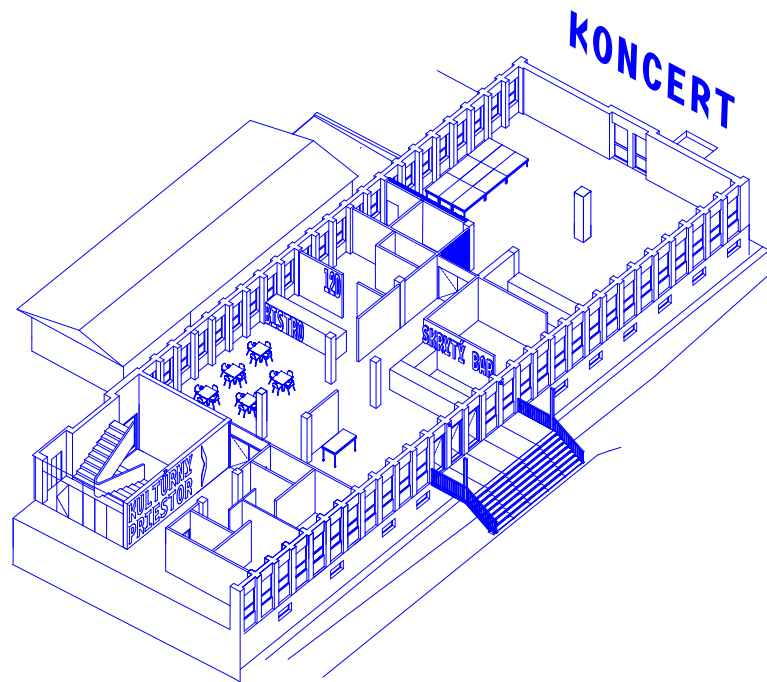

SÁLA 220 m²

Sála je najväčšou a hlavnou časťou kultúrneho priestoru Novej Cvernovky.

Je zázemím na prezentáciu a tvorbu väčšiny verejných podujatí. Prináša umelcom, kultúrnym organizáciám a promotérom možnosť realizovať svoje projekty v plne zariadenej sále.

ROZMERY

16 × 12,7 × 3 m
(výška po rebrá)

KAPACITA

180 miest na sedenie
400 miest na státie

ZÁZEMIE

Súčasťou priestoru je pódium, stoličky, závesy, premietačka, plátno, zvuková a svetelná technika, backstage a samostatný prístup priamo do sály zo zadnej strany. Vybavený je tiež vysokorychlostným pripojením na internet (vhodné na streaming).

KULTÚRNY PRIESTOR SÁLA ^{220 m²} VARIANTY USPORIADANIA

KULTÚRNY PRIESTOR SÁLA 220 m² VARIANTY USPORIADANIA

KINO

KONCERT

PARK POD PALMOU ^{450 m²}

PARK POD PALMOU ^{450 m²}

Exteriérový priestor na verejné podujatia sa nachádza vo verejnom parku, ktorý je súčasťou areálu Novej Cvernovky. Táto časť parku sa využíva hlavne v letných mesiacoch na organizáciu koncertov, premietaní, diskusií, prezentácií, festivalov či dokonca svadieb.