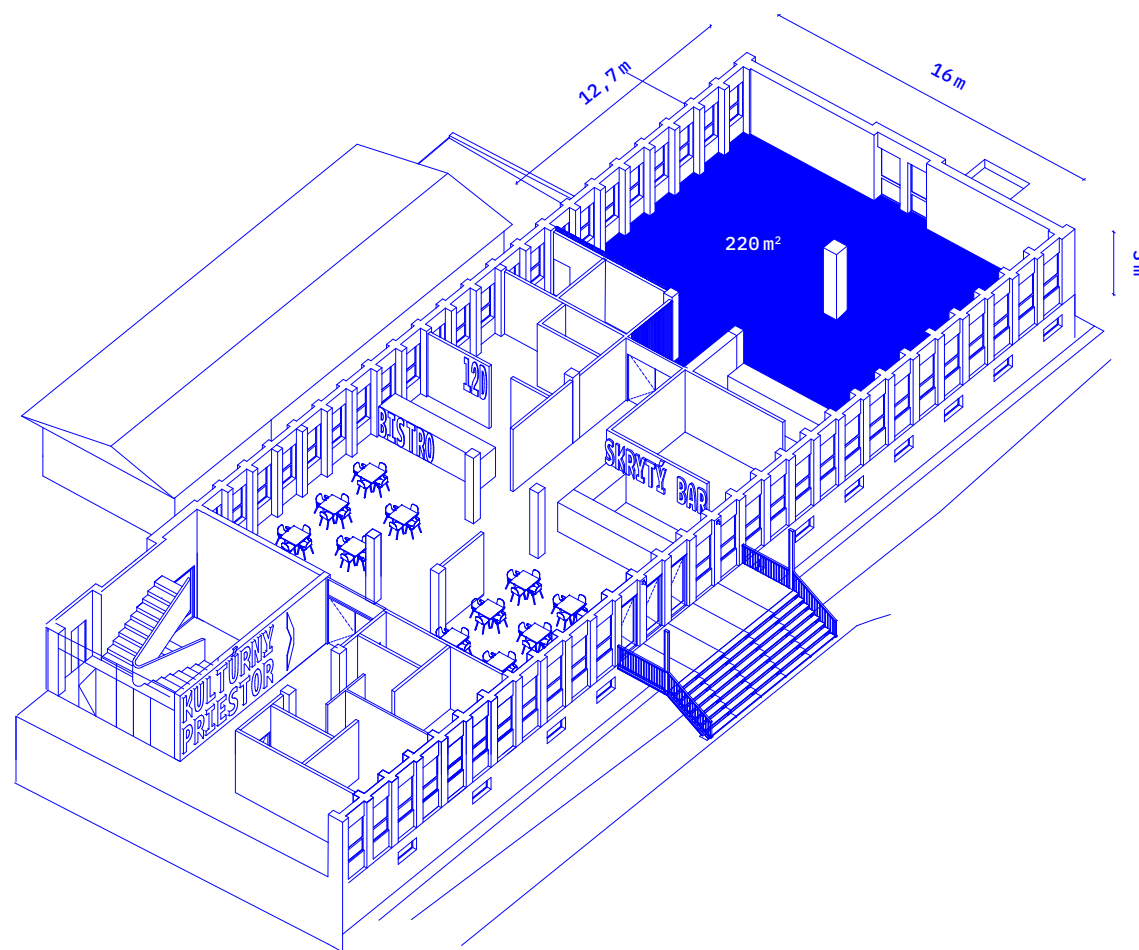

KULTÚRNY PRIESTOR

SÁLA 220 m²

Sála je najväčšou a hlavnou časťou kultúrneho priestoru Novej Cvernovky.

Je zázemím na prezentáciu a tvorbu väčšiny verejných podujatí. Prináša umelcom, kultúrnym organizáciám a promotérom možnosť realizovať svoje projekty v plne zariadenej sále.

Jej najväčším plusom je variabilnosť. Dá sa využívať na konferencie, sympóziá, no taktiež aj na koncerty, premietania, diskusie a iné kultúrne podujatia.

Nachádza sa na prízemí a priamo susedí a zdieľa niektoré svoje priestory s bistro, barom a parkom, v ktorom sa nachádza taktiež kryté pódium.

ROZMERY

16 × 12,7 × 3 m
(výška po rebrá)

KAPACITA

180 miest na sedenie
400 miest na státie

ZÁZEMIE

Súčasťou priestoru je pódium, stoličky, závesy, premietačka, plátno, zvuková a svetelná technika, backstage a samostatný prístup priamo do sály zo zadnej strany. Vybavený je tiež vysokorychlostným pripojením na internet (vhodné na streaming).