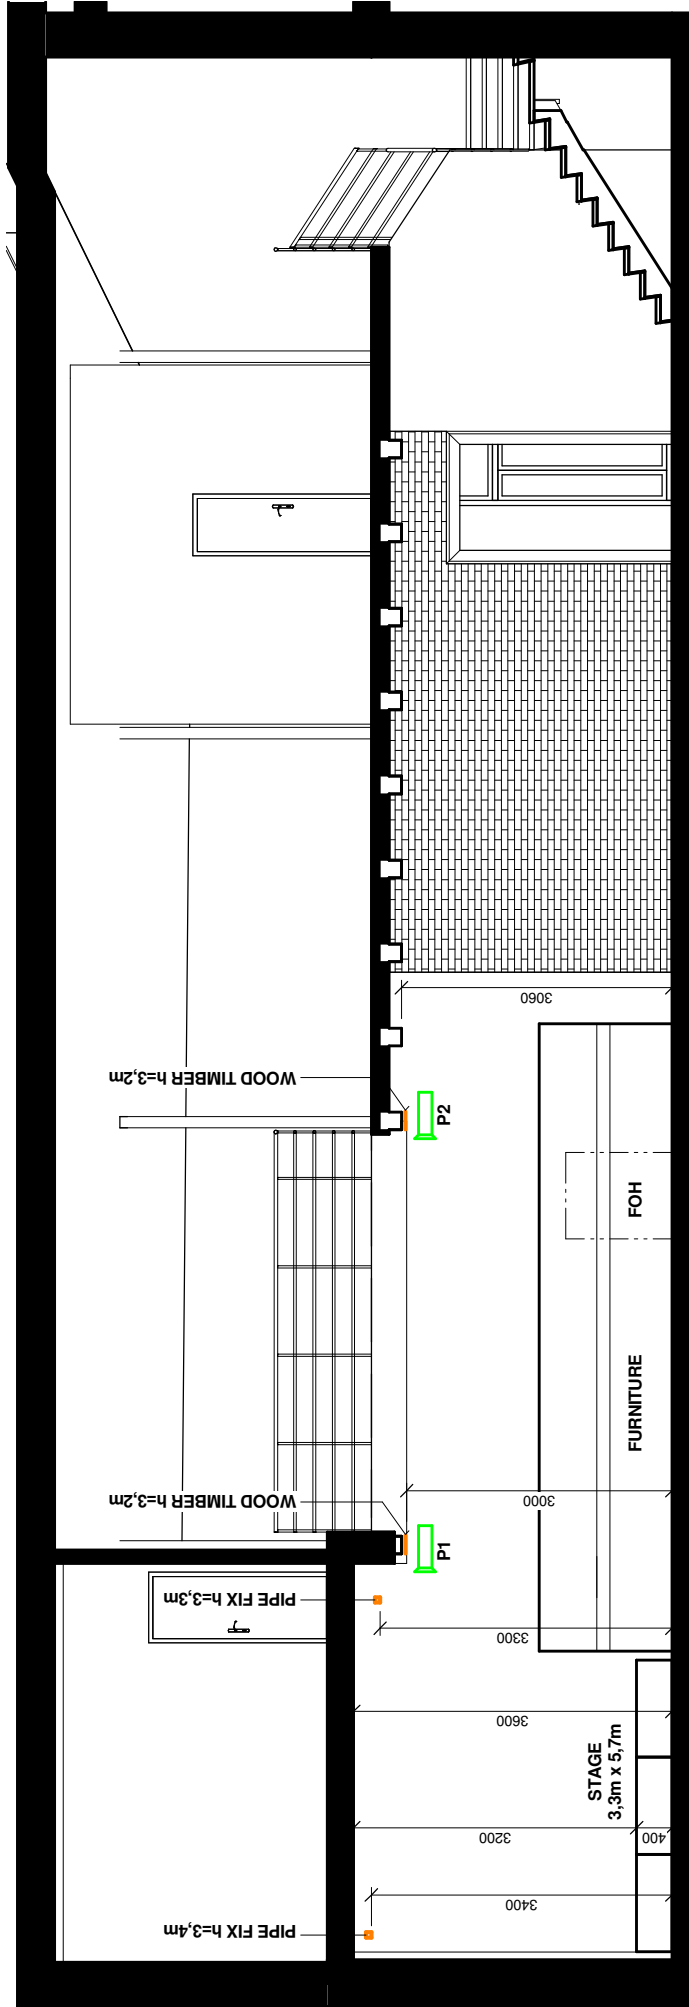

Február / February 2019
www.wave.sk

Ako sa k nám dostanete / How to get there

Adresa / Address

Hlavná 121, 08001 Prešov

Vstup do areálu / Address of the entrance:

Rohový dom na Hlavnej a Jarkovej ulici, vstup cez Jarkovú ulicu

Wifi

Áno / Yes

Platba kartou / Card payment

Nie / No

Zoznam priestorov / Spaces

Hlavný vchod / Main entrance

Klub - Bar: (110 m²)

Bar na prvom poschodí s možným javiskom v rozmere 5,8 x 3 m - Koncerty, diskusie, kvízy, študentské výstavy, cestovateľské premietania, stand up....

Bar on the first floor with possible stage 5,8 x 3m - Concerts, discussions, quizzes, student exhibitions, travel shows, performance

Galéria / Gallery: (95 m2)

Balkón nad barom, ktorý je súčasťou baru a zároveň galériou - výstavy kresleného humoru.
Balcony over the bar used as part of the bar and gallery space – cartoon humour exhibition.

Vonkajšie pódium a bar pre menšie udalosti.
Outdoor stage and bar for small outdoor events.

Club Wave
Stage plan - floor
February 2019

Club Wave
Beamer focus
February 2019

Club Wave
Side
February 2019

Club Wave
Front
February 2019