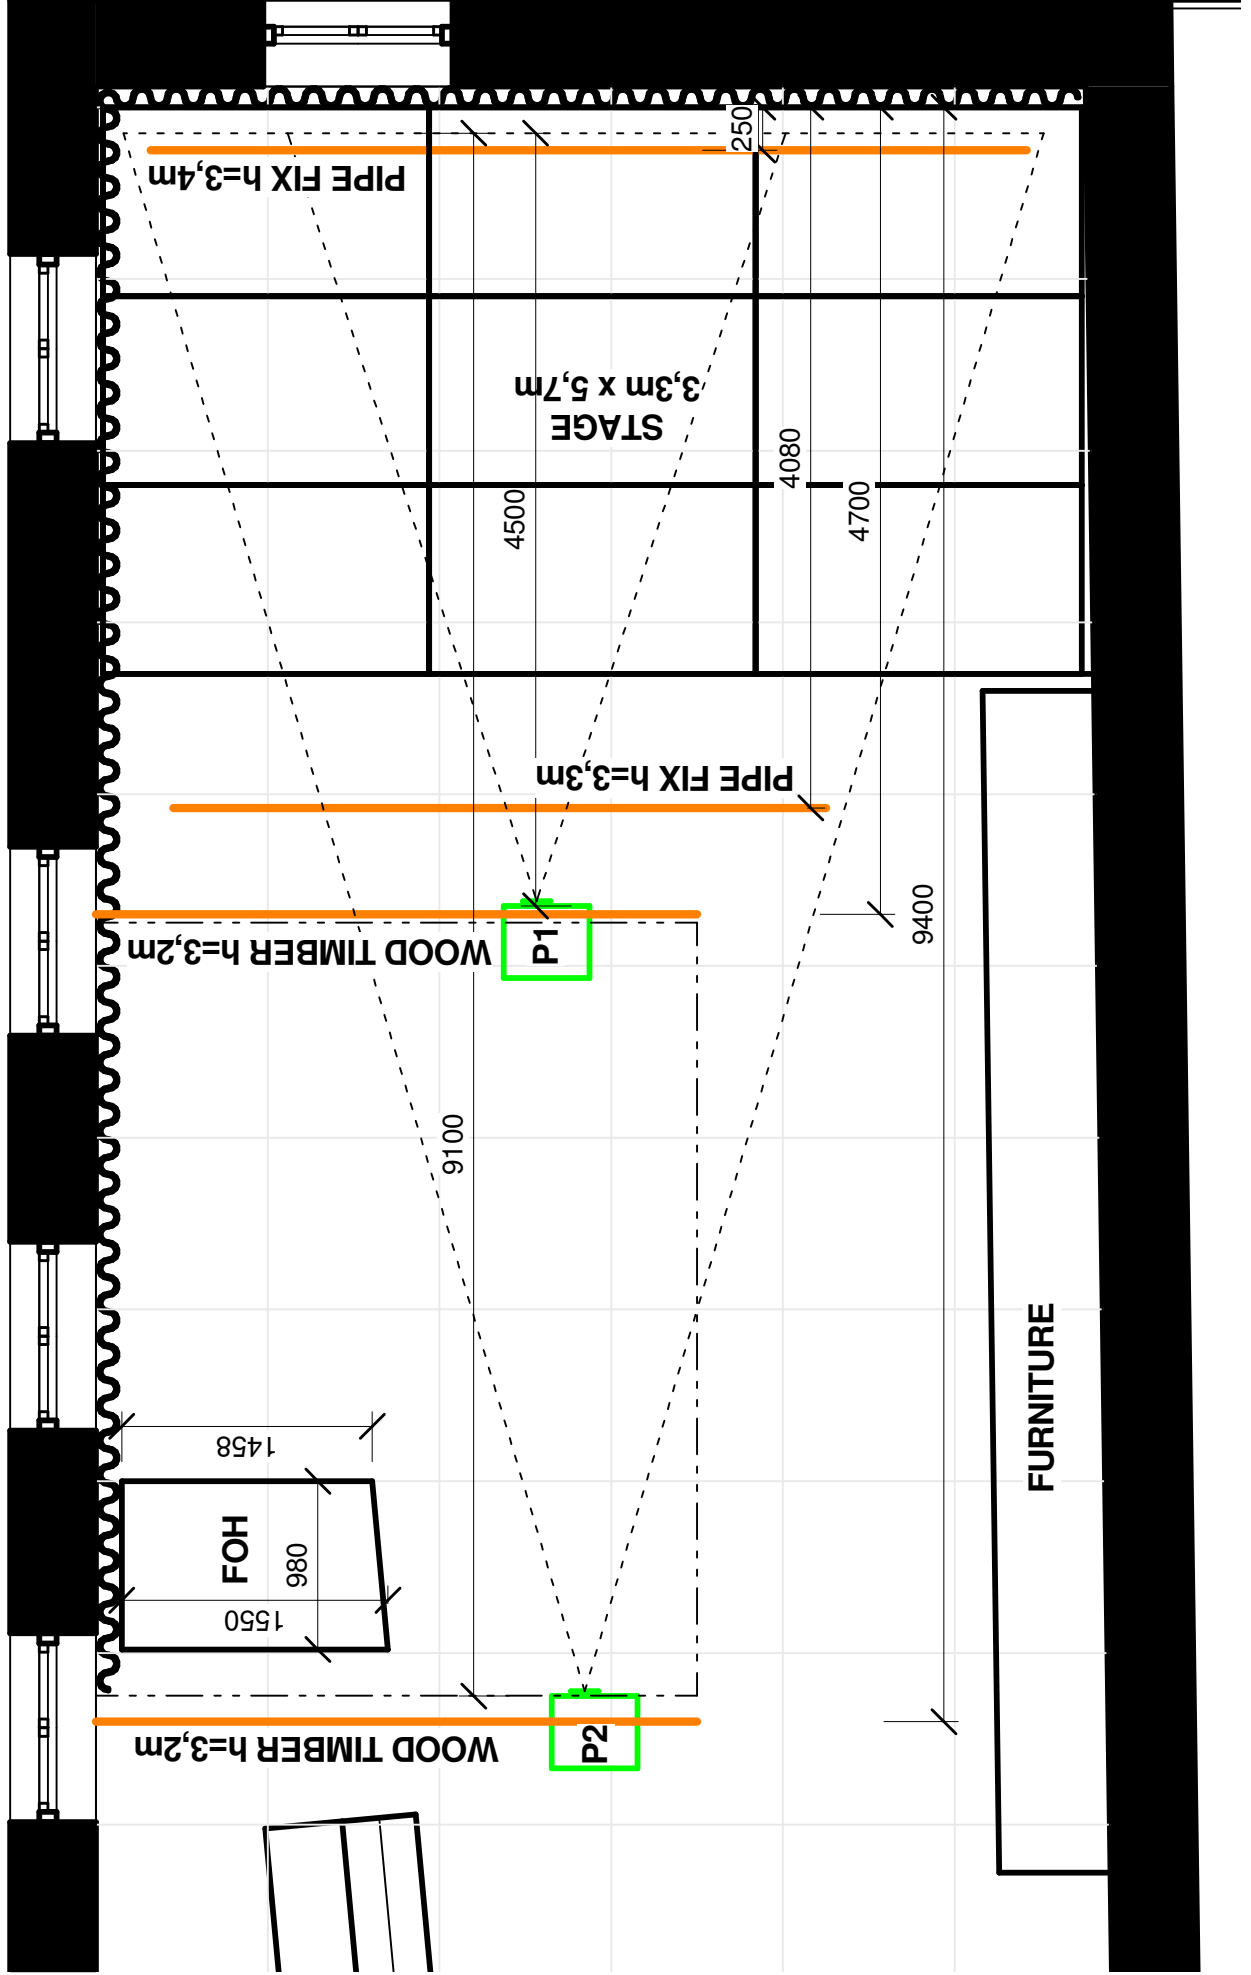

Club Wave
Beamer focus
February 2019