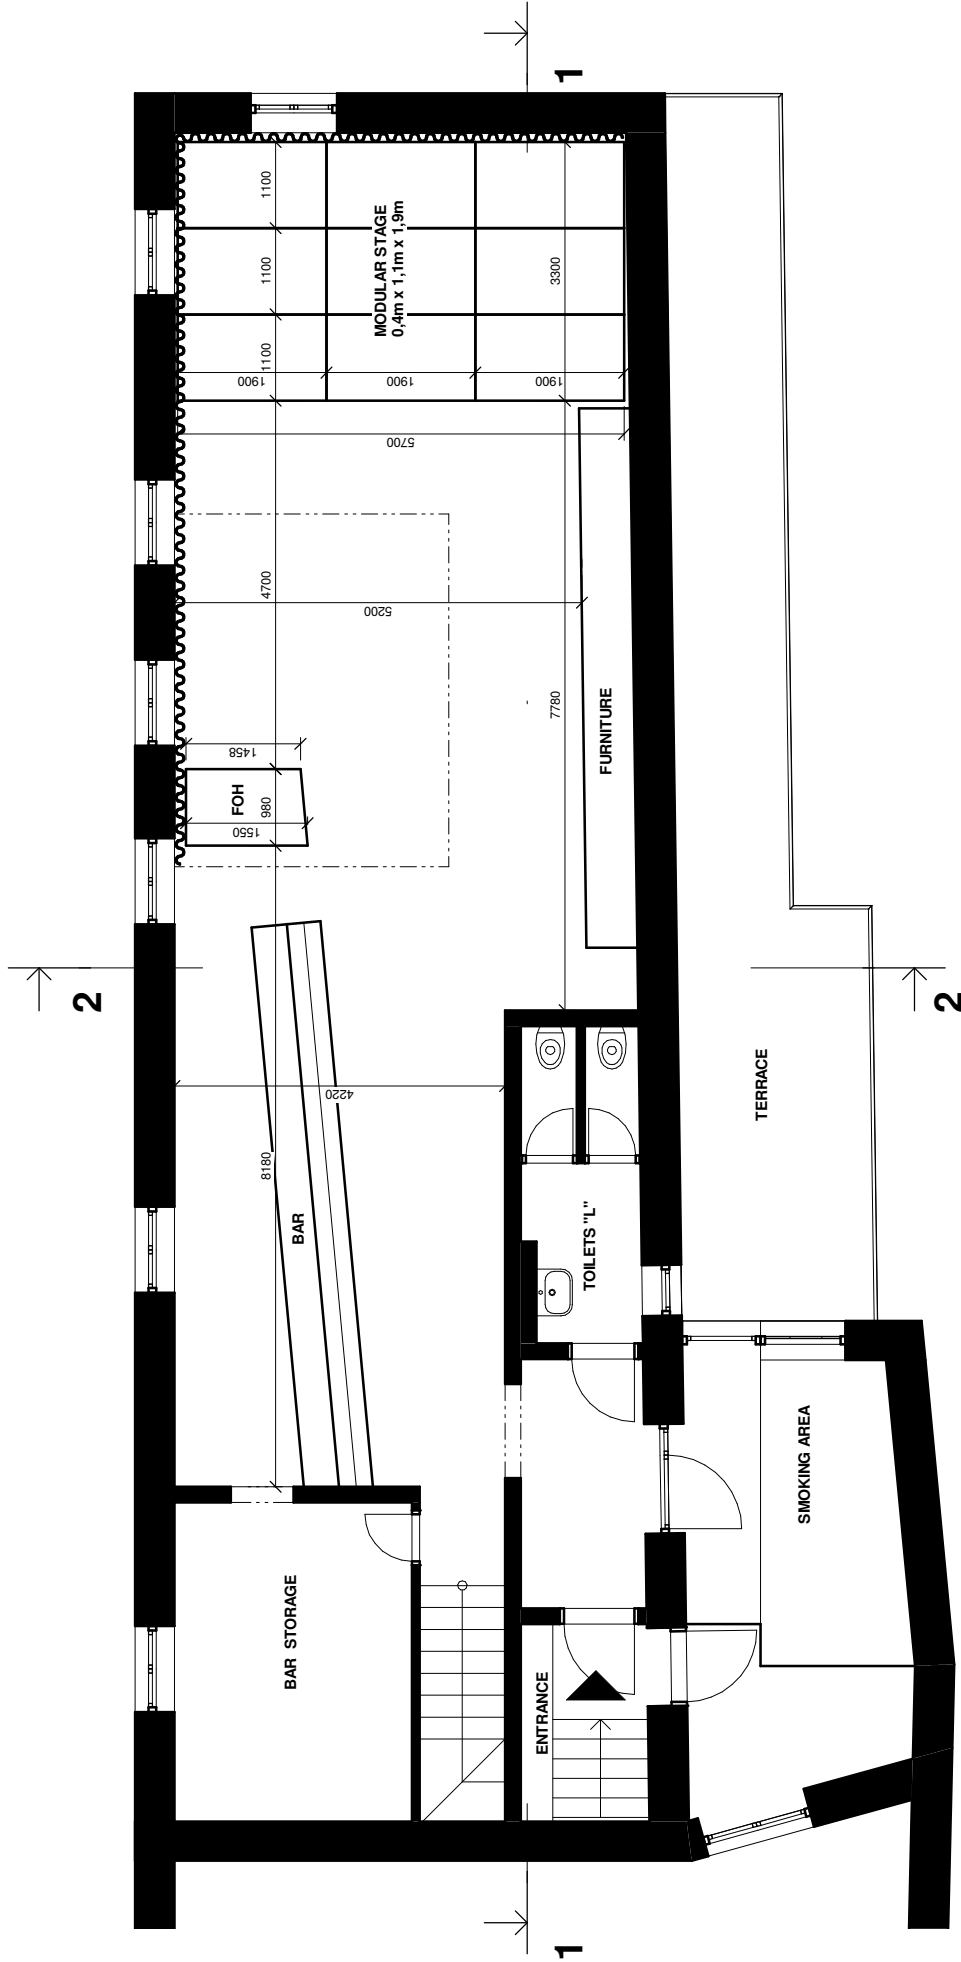

Wifi

Áno / Yes

Platba kartou / Card payment

Nie / No

Zoznam priestorov / Spaces

Hlavný vchod / Main entrance

Klub - Bar: (110 m²)

Bar na prvom poschodí s možným javiskom v rozmere 5,8 x 3 m - Koncerty, diskusie, kvízy, študentské výstavy, cestovateľské premietania, stand up....

Bar on the first floor with possible stage 5,8 x 3m - Concerts, discussions, quizzes, student exhibitions, travel shows, performance

Galéria / Gallery: (95 m2)

Balkón nad barom, ktorý je súčasťou baru a zároveň galériou - výstavy kresleného humoru.
Balcony over the bar used as part of the bar and gallery space – cartoon humour exhibition.

Ateliér / Atelier: (120 m2)

Black box v podkroví, komorná scéna - divadlo, kino, diskusia , workshopy.
Black box in the attic chamber scene - theatre, cinema, discussions, workshops.

Terasa / Tetras: (110 m2)

Vonkajšie pódium a bar pre menšie udalosti.
Outdoor stage and bar for small outdoor events.

Club Wave
Stage plan - floor
February 2019

Club Wave
Beamer focus
February 2019

Club Wave
Side
February 2019

Club Wave
Front
February 2019