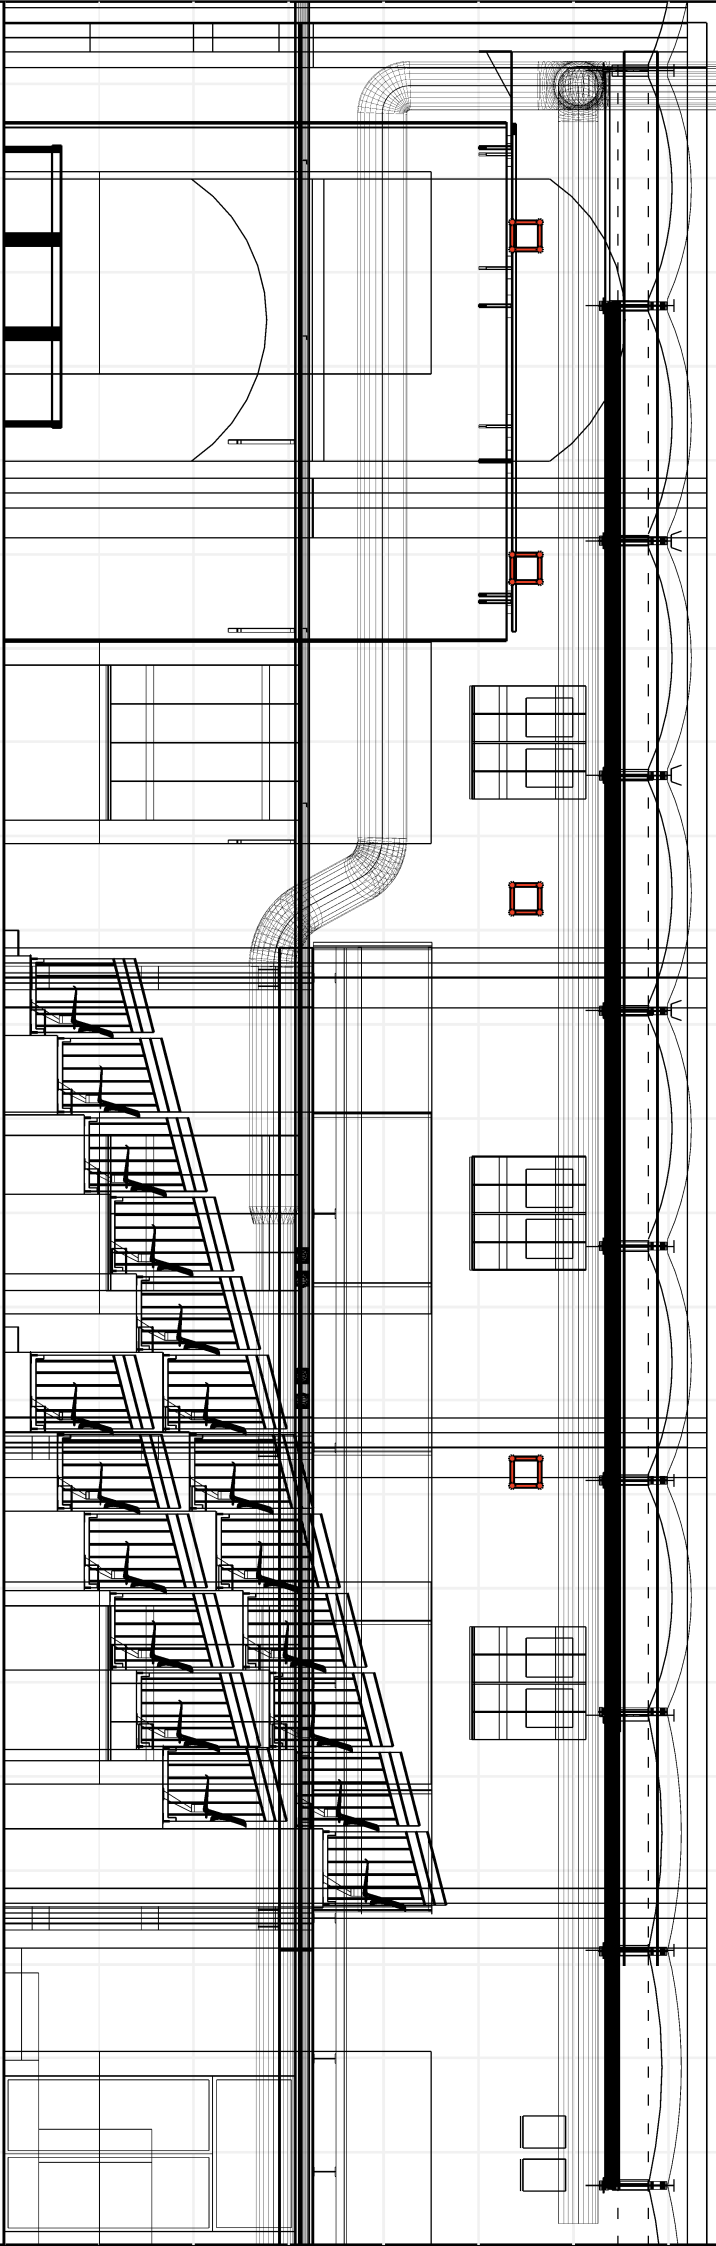

TABAČKA - Kulturfabrik (Side View_ver1.)

Scale: 1:80

TABAČKA - Kulturfabrik (front View_ver1.)

Scale: 1:80