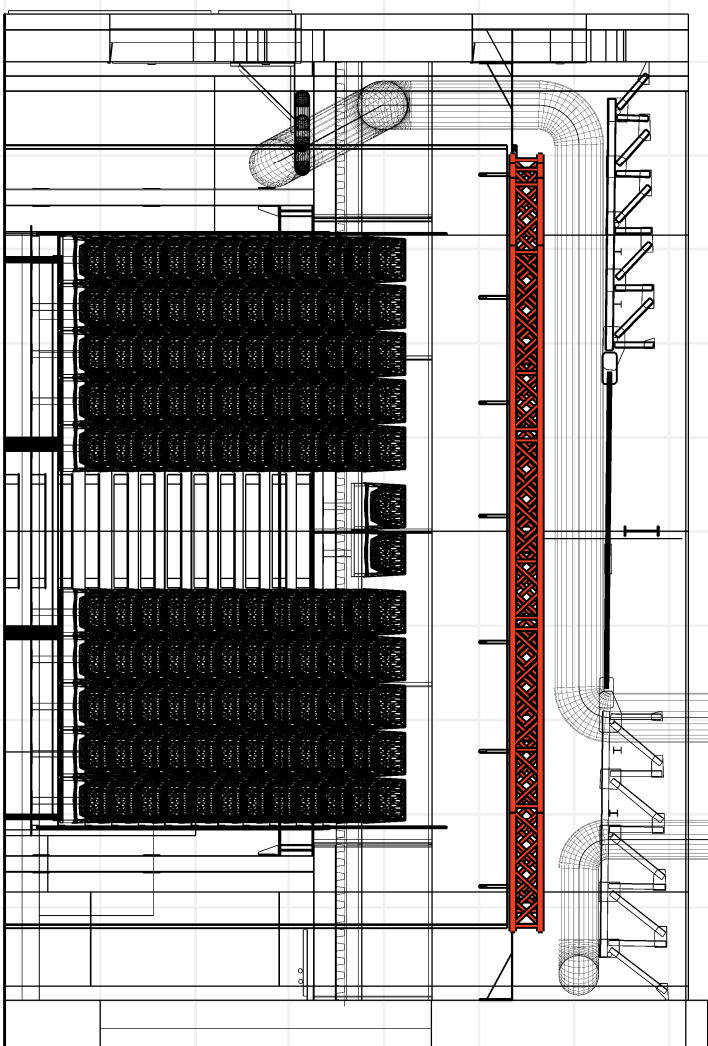

TABAČKA - Kulturfabrik (Side View_ver1.)

Scale: 1:80

TABAČKA - Kulturfabrik (front View_ver1.)

Scale: 1:80